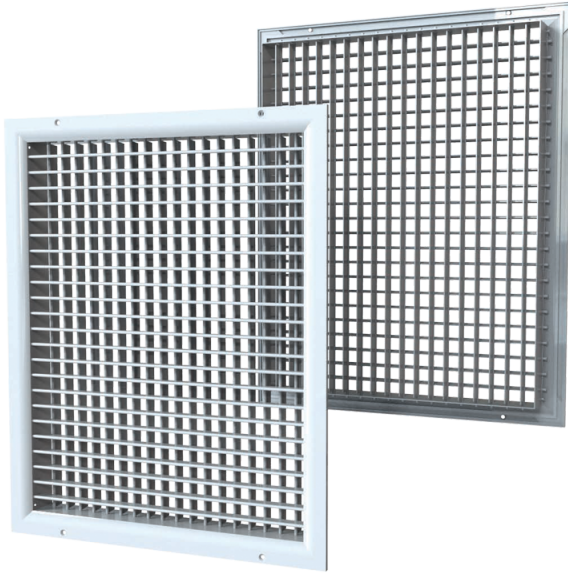

DR 1000x650

Zweireihiges Lüftungsgitter mit verstellbaren Lamellen

- Gehäusematerial: Aluminium

	Maßeinheit	DR 1000x650
--	-------------------	--------------------

Abmessungen

L	H
1000	650