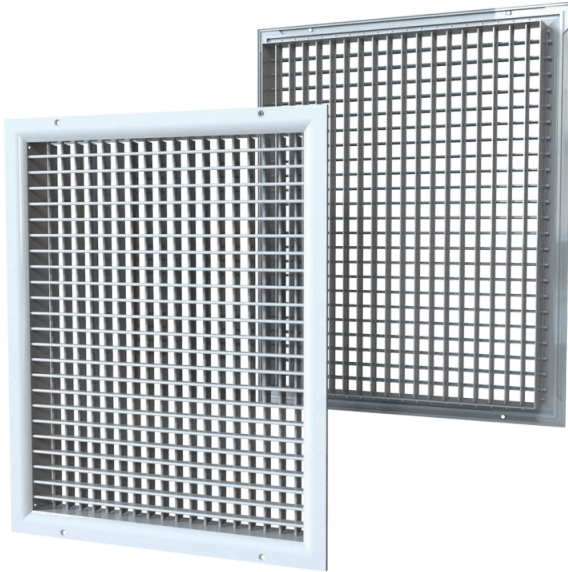

# DR 1000x750

Zweireihiges Lüftungsgitter mit verstellbaren Lamellen

- Gehäusematerial: Aluminium

	<b>Maßeinheit</b>	<b>DR 1000x750</b>
--	-------------------	--------------------

## Abmessungen

<b>L</b>	<b>H</b>
1000	750