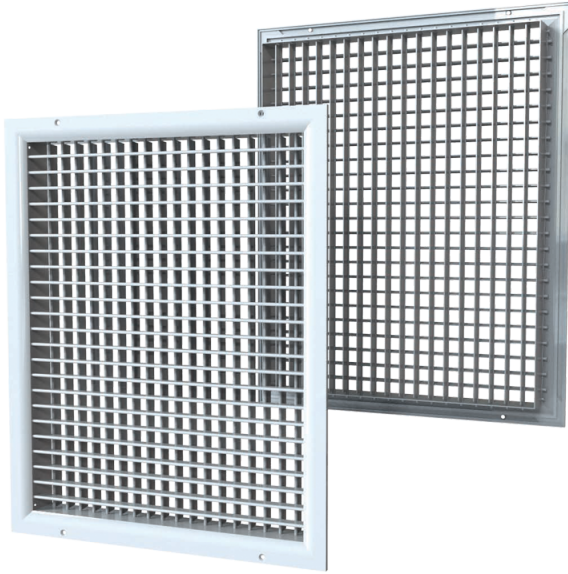

DR 200x200

Zweireihiges Lüftungsgitter mit verstellbaren Lamellen

- Gehäusematerial: Aluminium

	Maßeinheit	DR 200x200
--	-------------------	-------------------

Abmessungen

L	H
200	200