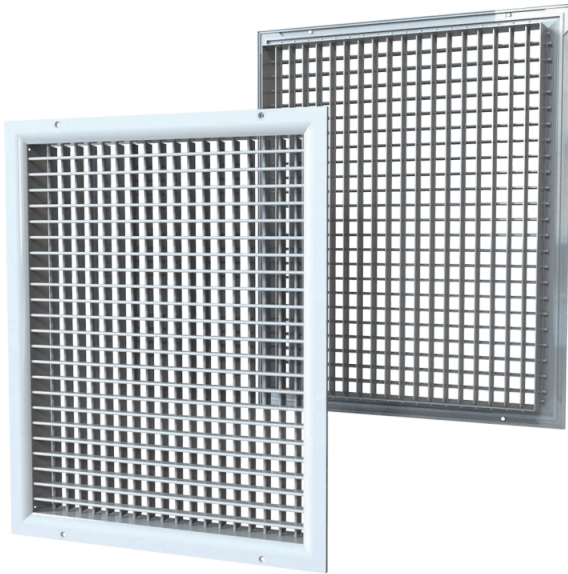

DR 750x400

Zweireihiges Lüftungsgitter mit verstellbaren Lamellen

- Gehäusematerial: Aluminium

	Maßeinheit	DR 750x400
--	-------------------	-------------------

Abmessungen

L	H
750	400