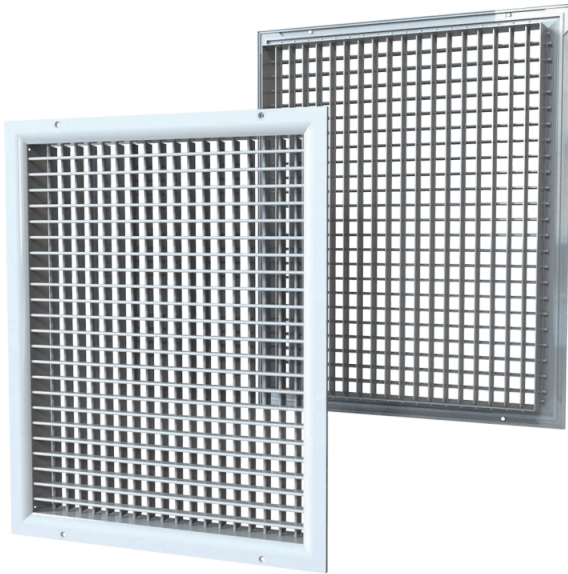

DR 800x750

Zweireihiges Lüftungsgitter mit verstellbaren Lamellen

- Gehäusematerial: Aluminium

	Maßeinheit	DR 800x750
--	-------------------	-------------------

Abmessungen

L	H
800	750