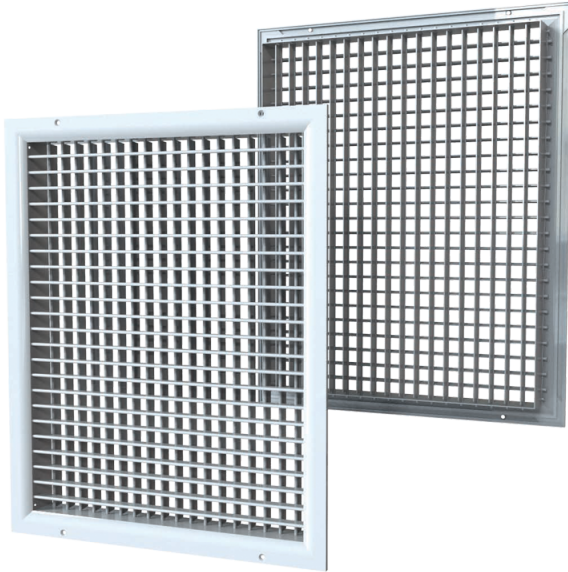

DR 800x750

Zweireihiges Lüftungsgitter mit verstellbaren Lamellen

- Gehäusematerial: Aluminium

	Maßeinheit	DR 800x750
--	-------------------	-------------------

Abmessungen

L	H
800	750