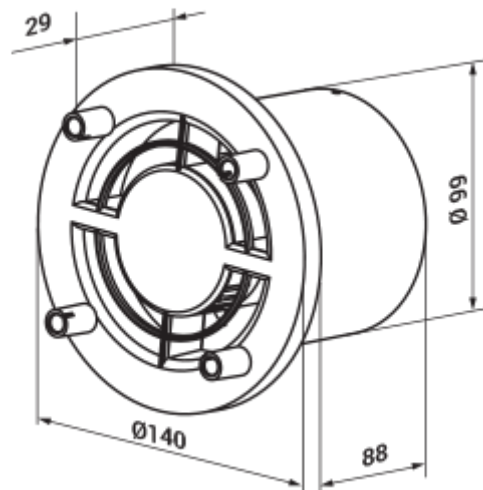

F4 100 FB

Der Diffusor ist kompatibel mit Dekorabdeckungen, einschließlich Glassabdeckungen

- Gehäusematerial: Plastic

	Maßeinheit	F4 100 FB
--	-------------------	------------------

Abmessungen

Zubehör

Dekorplatten