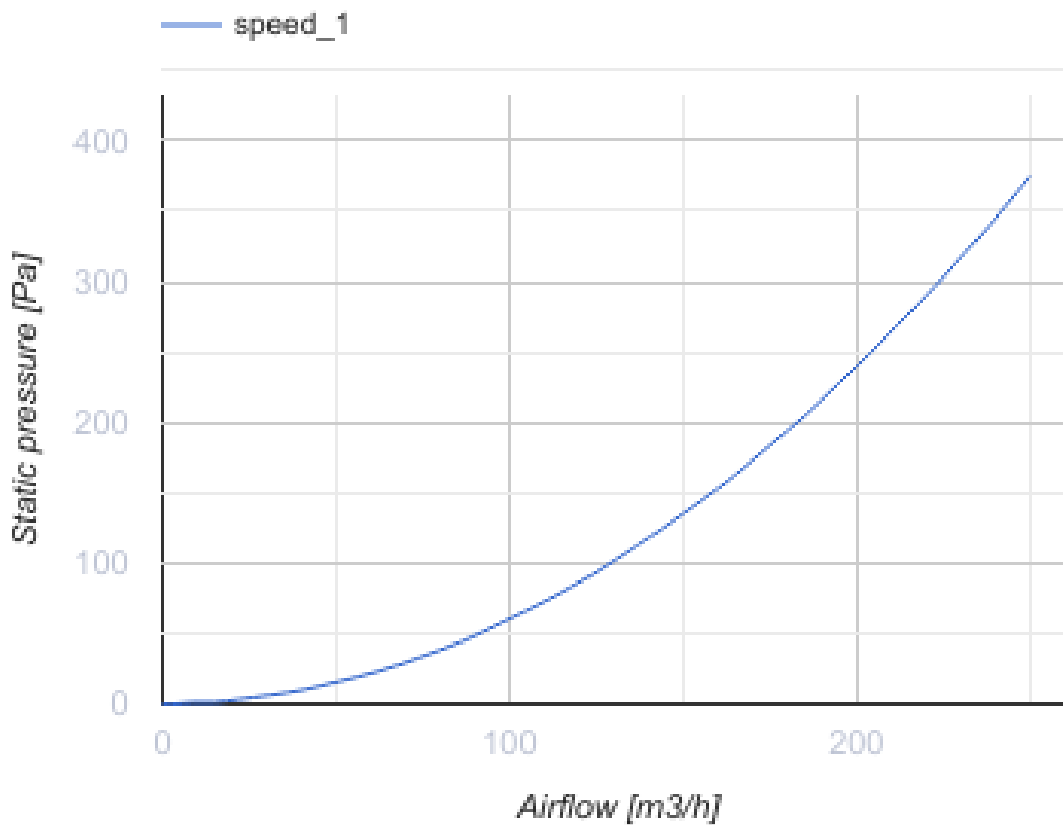

Maßeinheit	F4 100 FB