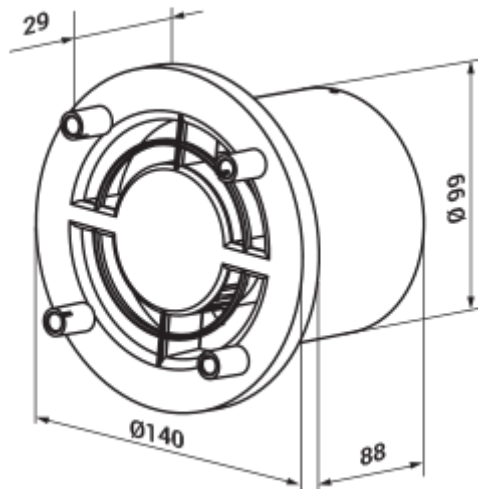

Abmessungen

Zubehör

Dekorplatten

Produktname	Foto	Beschreibung
FP 180 Plain		Abnehmbare Dekorabdeckungen sind eine universelle Lösung, mit der den Verbrauchern ermöglicht wird, das Design eines Ventilators oder Lüftungsgitters für jedes Interieur eines Badezimmers oder einer Küche auszusuchen.
FP 160 Plain		Abnehmbare Dekorabdeckungen sind eine universelle Lösung, mit der den Verbrauchern ermöglicht wird, das Design eines Ventilators oder Lüftungsgitters für jedes Interieur eines Badezimmers oder einer Küche auszusuchen.
FP 180 Plain red		Abnehmbare Dekorabdeckungen sind eine universelle Lösung, mit der den Verbrauchern ermöglicht wird, das Design eines Ventilators oder Lüftungsgitters für jedes Interieur eines Badezimmers oder einer Küche auszusuchen.
FP 160 Plain red		Abnehmbare Dekorabdeckungen sind eine universelle Lösung, mit der den Verbrauchern ermöglicht wird, das Design eines Ventilators oder Lüftungsgitters für jedes Interieur eines Badezimmers oder einer Küche auszusuchen.
FP 180 Plain black sapphire		Abnehmbare Dekorabdeckungen sind eine universelle Lösung, mit der den Verbrauchern ermöglicht wird, das Design eines Ventilators oder Lüftungsgitters für jedes Interieur eines Badezimmers oder einer Küche auszusuchen.
FP 160 Plain black sapphire		Abnehmbare Dekorabdeckungen sind eine universelle Lösung, mit der den Verbrauchern ermöglicht wird, das Design eines Ventilators oder Lüftungsgitters für jedes Interieur eines Badezimmers oder einer Küche auszusuchen.
FP 180 Plain metallic		Abnehmbare Dekorabdeckungen sind eine universelle Lösung, mit der den Verbrauchern ermöglicht wird, das Design eines Ventilators oder Lüftungsgitters für jedes Interieur eines Badezimmers oder einer Küche auszusuchen.
FP 180 Plain wing		Abnehmbare Dekorabdeckungen sind eine universelle Lösung, mit der den Verbrauchern ermöglicht wird, das Design eines Ventilators oder Lüftungsgitters für jedes Interieur eines Badezimmers oder einer Küche auszusuchen.