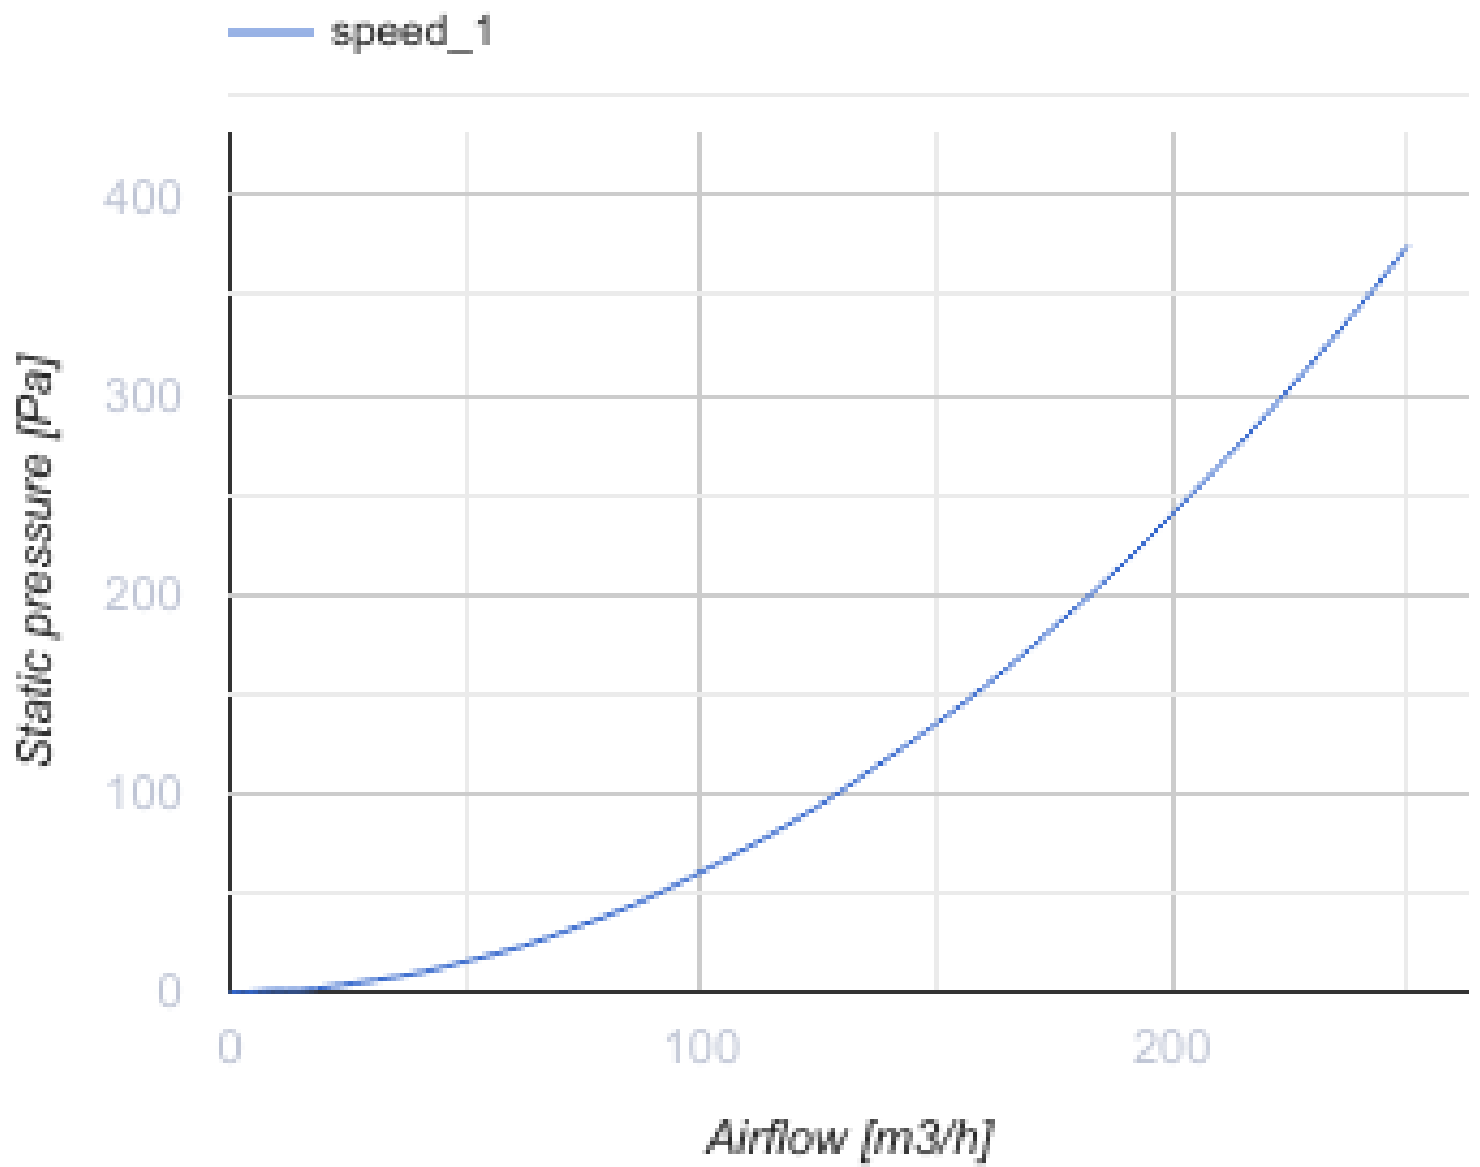

F4 100 FB

Der Diffusor ist kompatibel mit Dekorabdeckungen, einschließlich Glassabdeckungen

- Gehäusematerial: Plastic

	Maßeinheit	F4 100 FB
--	-------------------	------------------

Abmessungen

Zubehör

Dekorplatten