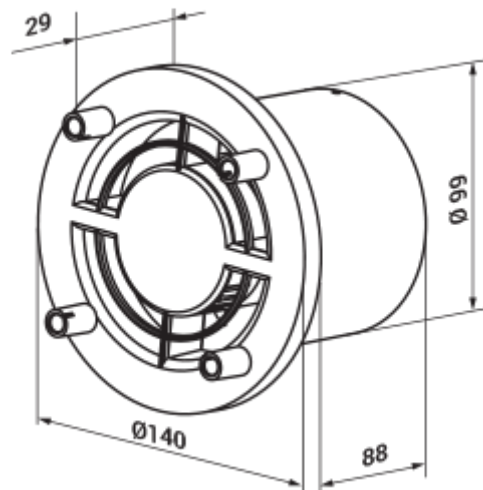

# F4 100 FB

Diffusoren für Dekorplatten Designkonzept

- Gehäusematerial: Kunststoff

	<b>Maßeinheit</b>	<b>F4 100 FB</b>
--	-------------------	------------------

## Abmessungen