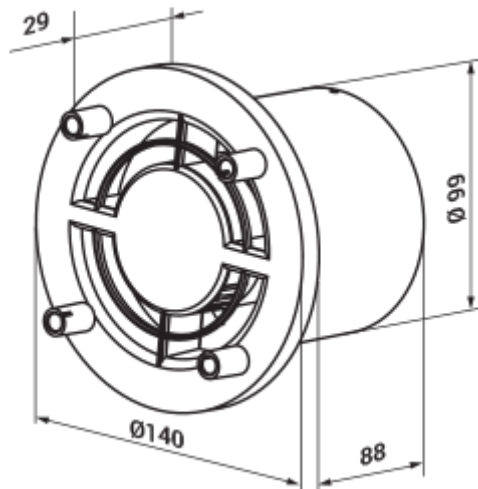

F4 100 FB

Der Diffusor ist kompatibel mit Dekorabdeckungen, einschließlich Glassabdeckungen

- Gehäusematerial: Plastic

	Maßeinheit	F4 100 FB
--	------------	-----------

Abmessungen

Zubehör

Dekorplatten

Produktname	Foto	Beschreibung
FP 180 Plain		Abnehmbare Dekorabdeckungen sind eine universelle Lösung, mit der den Verbrauchern ermöglicht wird, das Design eines Ventilators oder Lüftungsgitters für jedes Interieur eines Badezimmers oder einer Küche auszusuchen.
FP 160 Plain		Abnehmbare Dekorabdeckungen sind eine universelle Lösung, mit der den Verbrauchern ermöglicht wird, das Design eines Ventilators oder Lüftungsgitters für jedes Interieur eines Badezimmers oder einer Küche auszusuchen.
FP 180 Plain red		Abnehmbare Dekorabdeckungen sind eine universelle Lösung, mit der den Verbrauchern ermöglicht wird, das Design eines Ventilators oder Lüftungsgitters für jedes Interieur eines Badezimmers oder einer Küche auszusuchen.
FP 160 Plain red		Abnehmbare Dekorabdeckungen sind eine universelle Lösung, mit der den Verbrauchern ermöglicht wird, das Design eines Ventilators oder Lüftungsgitters für jedes Interieur eines Badezimmers oder einer Küche auszusuchen.
FP 180 Plain black sapphire		Abnehmbare Dekorabdeckungen sind eine universelle Lösung, mit der den Verbrauchern ermöglicht wird, das Design eines Ventilators oder Lüftungsgitters für jedes Interieur eines Badezimmers oder einer Küche auszusuchen.
FP 160 Plain black sapphire		Abnehmbare Dekorabdeckungen sind eine universelle Lösung, mit der den Verbrauchern ermöglicht wird, das Design eines Ventilators oder Lüftungsgitters für jedes Interieur eines Badezimmers oder einer Küche auszusuchen.
FP 180 Plain metallic		Abnehmbare Dekorabdeckungen sind eine universelle Lösung, mit der den Verbrauchern ermöglicht wird, das Design eines Ventilators oder Lüftungsgitters für jedes Interieur eines Badezimmers oder einer Küche auszusuchen.
FP 180 Plain wing		Abnehmbare Dekorabdeckungen sind eine universelle Lösung, mit der den Verbrauchern ermöglicht wird, das Design eines Ventilators oder Lüftungsgitters für jedes Interieur eines Badezimmers oder einer Küche auszusuchen.