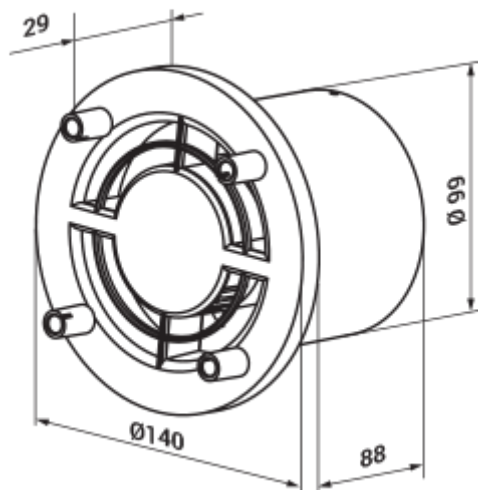

# F4 100 FB

Der Diffusor ist kompatibel mit Dekorabdeckungen, einschließlich Glassabdeckungen

- Gehäusematerial: Plastic

|  |            |           |
|--|------------|-----------|
|  | Maßeinheit | F4 100 FB |
|--|------------|-----------|

## Abmessungen