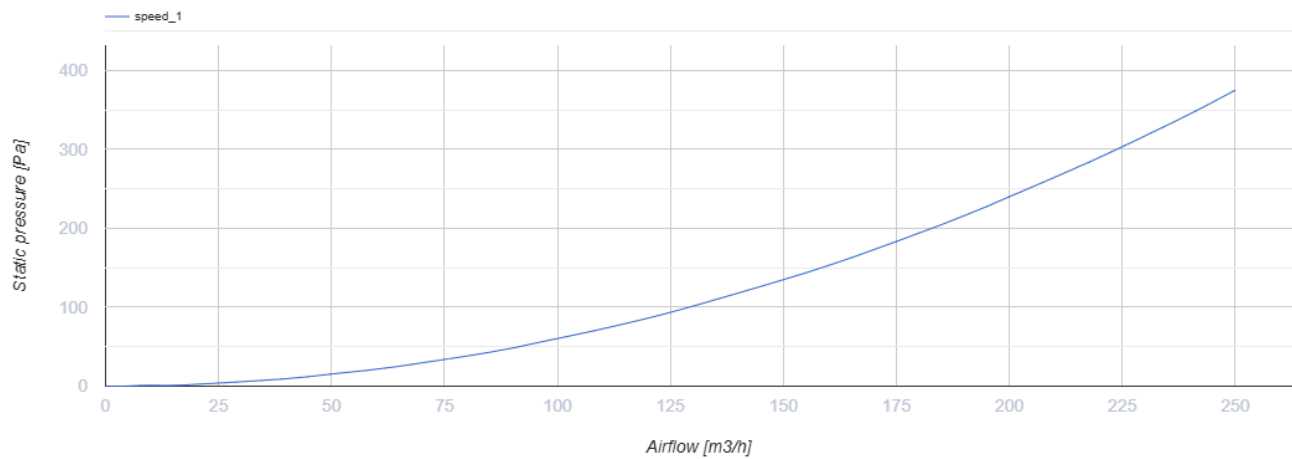

# F4 100 FB

Diffusoren für Dekorplatten Designkonzept

- Gehäusematerial: Kunststoff

	<b>Maßeinheit</b>	<b>F4 100 FB</b>
--	-------------------	------------------

## Abmessungen