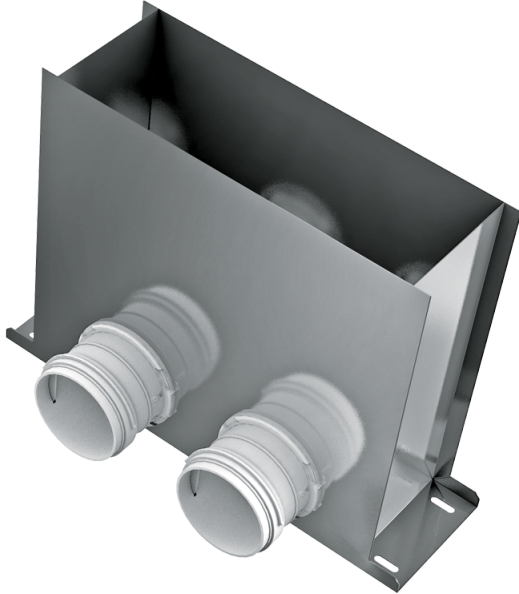

FlexiVent

0821300x100/63x2

Für Zu- und Abluftsysteme in Wohngebäuden.
Anschluss des Lüftungsgitters an \varnothing 63-mm-Rohre

- Gehäusematerial: Metall

	Maßeinheit	FlexiVent 0821300x100/63x2
Stützengröße	mm	63

Abmessungen

\varnothing D	H	L	W
72	300	401	115