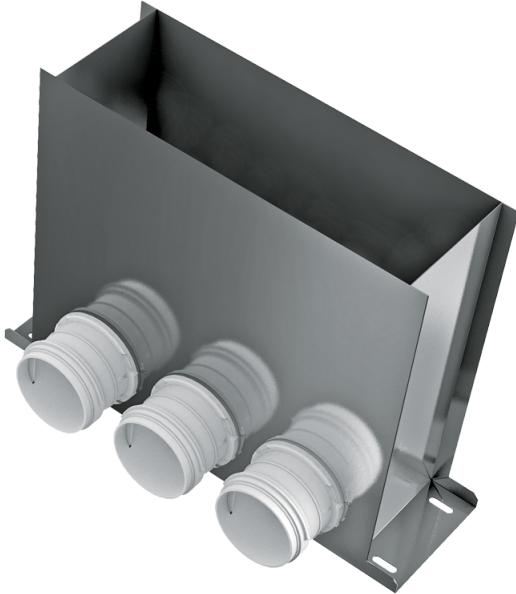

FlexiVent

0821300x100/63x3

Für Zu- und Abluftsysteme in Wohngebäuden.
Anschluss des Lüftungsgitters an \varnothing 63-mm-Rohre

- Gehäusematerial: Metal

	Maßeinheit	FlexiVent 0821300x100/63x3
Luftkanalgröße	mm	63

Abmessungen

\varnothing D	H	L	W
72	300	401	115