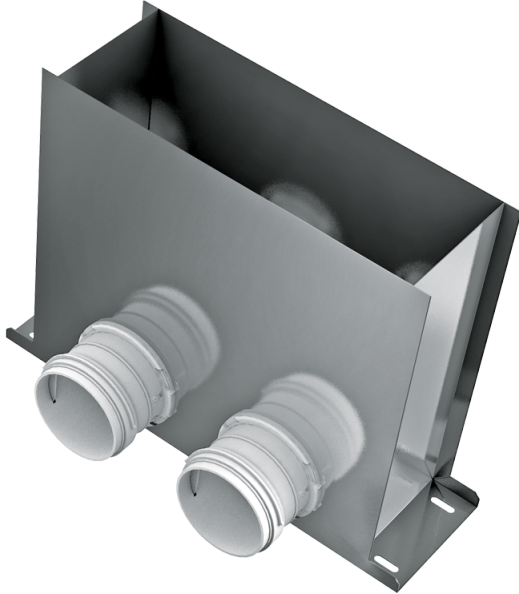

## 0821300x100/75x2

Für Zu- und Abluftsysteme in Wohngebäuden.  
Anschluss des Lüftungsgitters an  $\varnothing$  75-mm-Rohre

- Gehäusematerial: Metal

	Maßeinheit	FlexiVent 0821300x100/75x2
Luftkanalgröße	mm	75

### Abmessungen

$\varnothing$ D	H	L	W
84	300	401	115