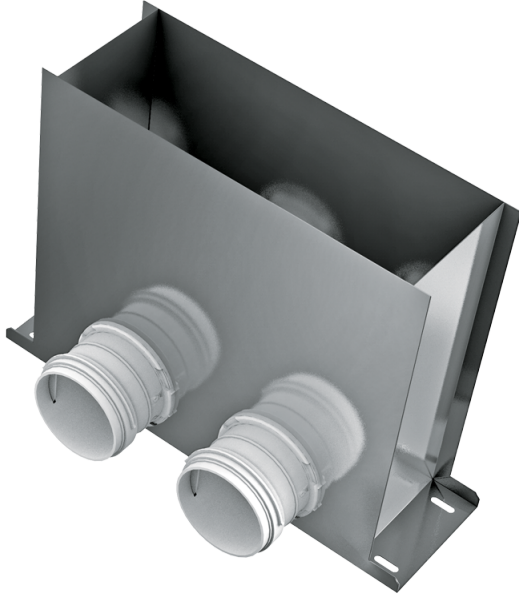

FlexiVent

0821300x100/75x2

Für Zu- und Abluftsysteme in Wohngebäuden.
Anschluss des Lüftungsgitters an \varnothing 75-mm-Rohre

- Gehäusematerial: Metal

	Maßeinheit	FlexiVent 0821300x100/75x2
Luftkanalgröße	mm	75

Abmessungen

\varnothing D	H	L	W
84	300	401	115