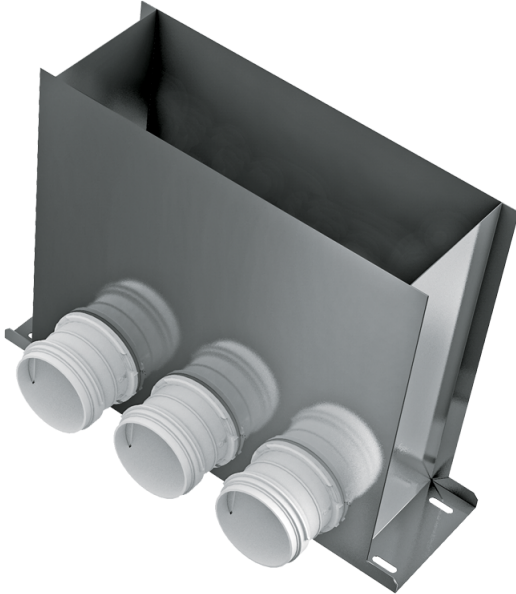

# FlexiVent

## 0821300x100/75x3

Für Zu- und Abluftsysteme in Wohngebäuden.  
Anschluss des Lüftungsgitters an  $\varnothing$  75-mm-Rohre

- Gehäusematerial: Metal

	Maßeinheit	FlexiVent 0821300x100/75x3
Luftkanalgröße	mm	75

### Abmessungen

$\varnothing$ D	H	L	W
84	300	401	116