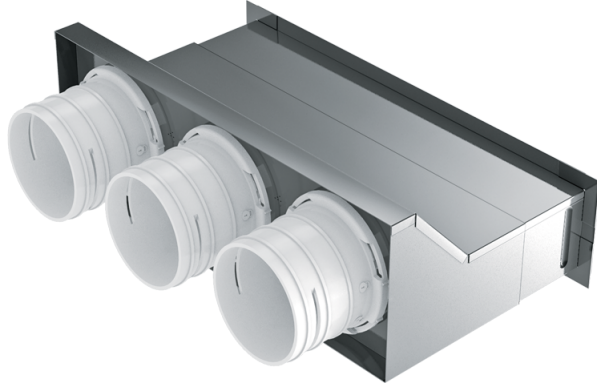

## 0832300x55/63x3

Für Zu- und Abluftsysteme in Wohngebäuden.  
Anschluss des Lüftungsgitters an  $\varnothing$  63-mm-Rohre

- Gehäusematerial: Metal

	Maßeinheit	FlexiVent 0832300x55/63x3
Luftkanalgröße	mm	63

### Abmessungen

$\varnothing$ D	H	H1	L	W
72	112	75	304	172