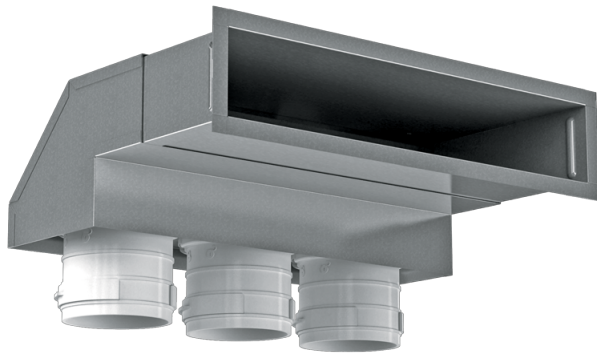

FlexiVent

0833300x55/63x3

Für Zu- und Abluftsysteme in Wohngebäuden.
Anschluss des Lüftungsgitters an \varnothing 63-mm-Rohre

- Gehäusematerial: Metal

| | Maßeinheit | FlexiVent 0833300x55/63x3 |
|----------------|------------|---------------------------|
| Luftkanalgröße | mm | 63 |