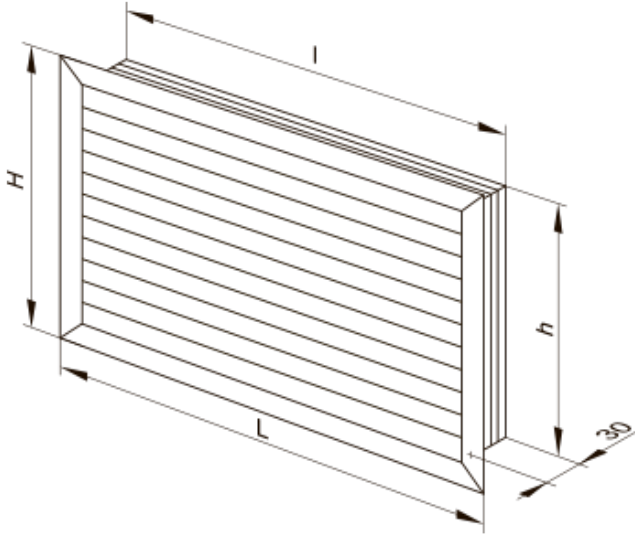

GR 400x300

Lüftungsgitter mit Verschlussklappen

- Gehäusematerial: Kunststoff

	Maßeinheit	GR 400x300
--	-------------------	-------------------

Abmessungen

H	L	h	I
303	422	289	408