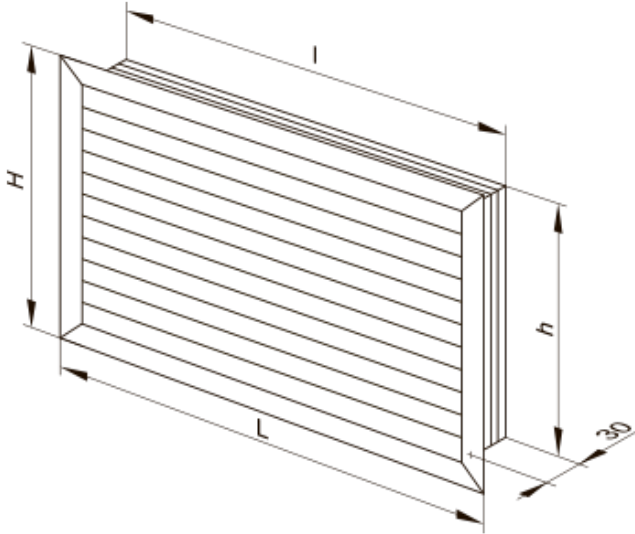

GR 400x300

Lüftungsgitter mit Verschlussklappen

- Gehäusematerial: Plastic

	Maßeinheit	GR 400x300
--	-------------------	-------------------

Abmessungen

H	L	h	I
303	422	289	408