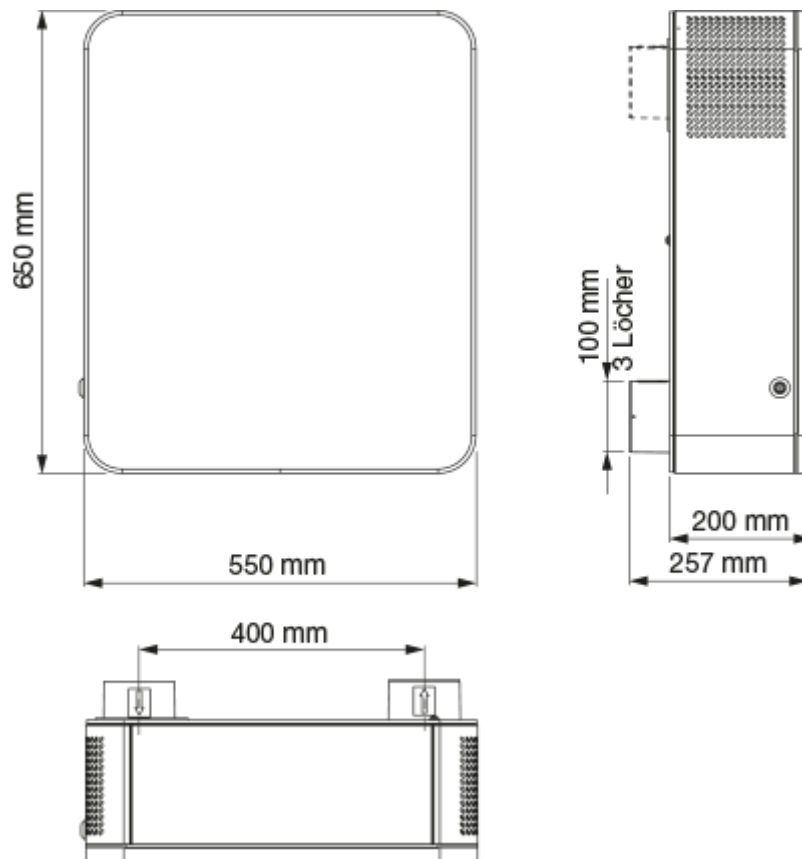

# Micra 100 WiFi

MICRA 100 WiFi ist eine Einzelraumlüftungsanlage für die energiesparende, dezentrale Lüftung von öffentlichen und gewerblichen Gebäuden, Wohnungen und Häusern

- Max. Förderleistung: 100
- Schalldruckpegel LpA @ 3 m: 39
- Heat recovery efficiency: 98
- Wärmetauschertyp: Counter flow
- Abluftfilter: G4
- Zuluftfilter: G4 (Option F7)
- Schalldämmung
- Motortyp: EC
- Bypass: Auto
- Steuerung: Smartphone
- Temperatursensor: Built-in

	Maßeinheit	Micra 100 WiFi				
Luftkanalgröße	mm	100				
Speed	-	5				
Versorgungsspannung min	V	110				
Versorgungsspannung max	V	240				
Frequenz der Netzversorgung	Hz	50/60				
Leistung	W	20	23	29	37	53
Stromaufnahme	A	0.4				
Max. Förderleistung	m <sup>3</sup> /h	30	44	60	75	100
Schalldruckpegel LpA @ 3 m	dB(A)	13	20	27	33	39
Heat recovery efficiency	%	98	95	92	90	89
Wärmetauschertyp	-	Counter flow				
Wärmetauschermaterial	-	Polystyrene				
Gewicht	kg	31				
Abluftfilter	-	G4				
Zuluftfilter	-	G4 (Option F7)				
Fördermitteltemperatur max	°C	40				
Fördermitteltemperatur min	°C	-20				
Ambientlufttemperatur, min	°C	1				
Ambientlufttemperatur, max	°C	40				
Umgebungsluftfeuchtigkeit, max	%	70				
Schutzart	-	IP22				

Motorschutzart	-	IP44
----------------	---	------

**Abmessungen**

SF 193x158x47 F7		Panelfilter F7
------------------	---	----------------