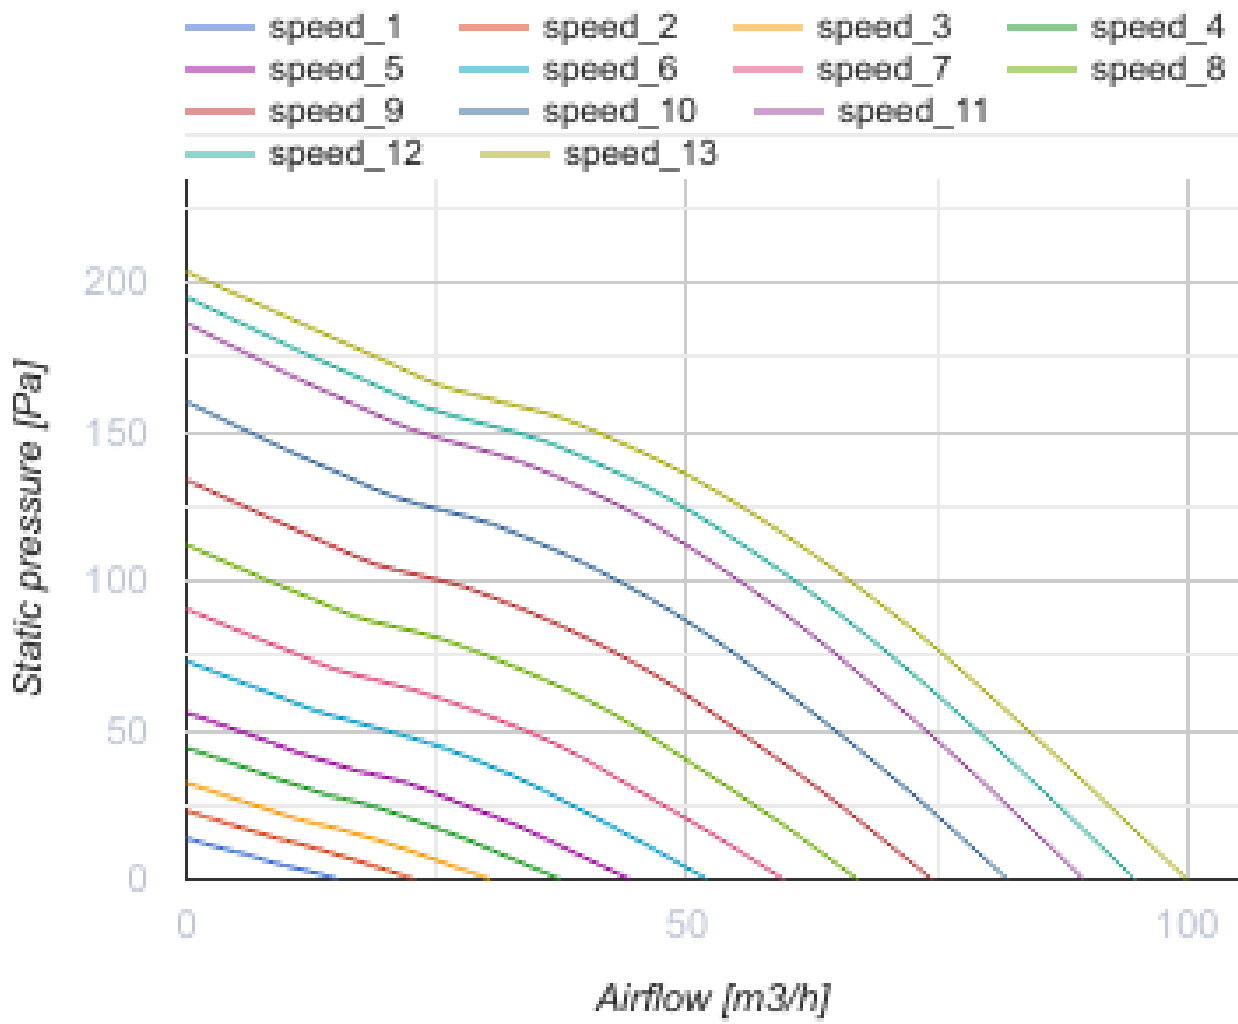

Motorschutzart	-	IP44

Abmessungen