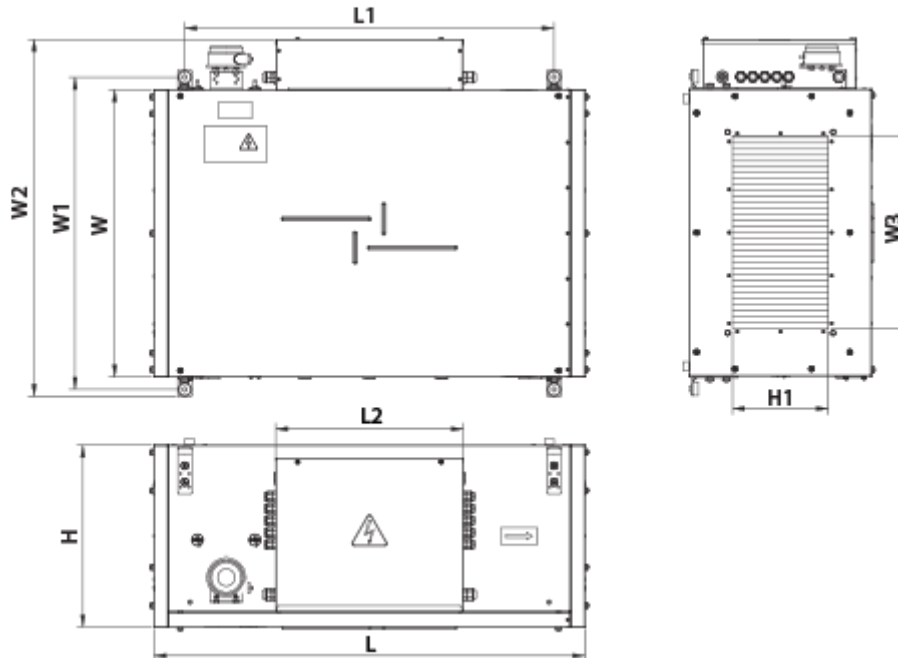

	Maßeinheit	MPA 1000 E-6.0 EC A31
Luftkanalgröße	mm	400x200
Versorgungsspannung min	V	400
Versorgungsspannung max	V	400
Frequenz der Netzversorgung	Hz	50
Leistung	W	165
Leistungsaufnahme der Nachheizung	W	6000
Stromaufnahme	A	11
Max. Förderleistung	m ³ /h	1000
Schalldruckpegel LpA @ 3 m	dB(A)	45
Gewicht	kg	30
Filter	-	Coarse 90%/G4 (опция ePM1 70%/F7), Coarse 90% / G4 (Option ePM1 70% / F7)
Fördermitteltemperatur max	°C	40
Fördermitteltemperatur min	°C	-30
Schutzart	-	IP22
Motorschutzart	-	IP44

Abmessungen

H	H1	L	L1	W	W1	W2	W3
380	200	900	770	600	653	746	400

Zubehör

Sonstiges Zubehör

Produktname	Foto	Beschreibung
SF 536x316x48 G4		Panel filter G4
SF 536x316x48 F7		Panelfilter F7

Für rechteckige Kanäle