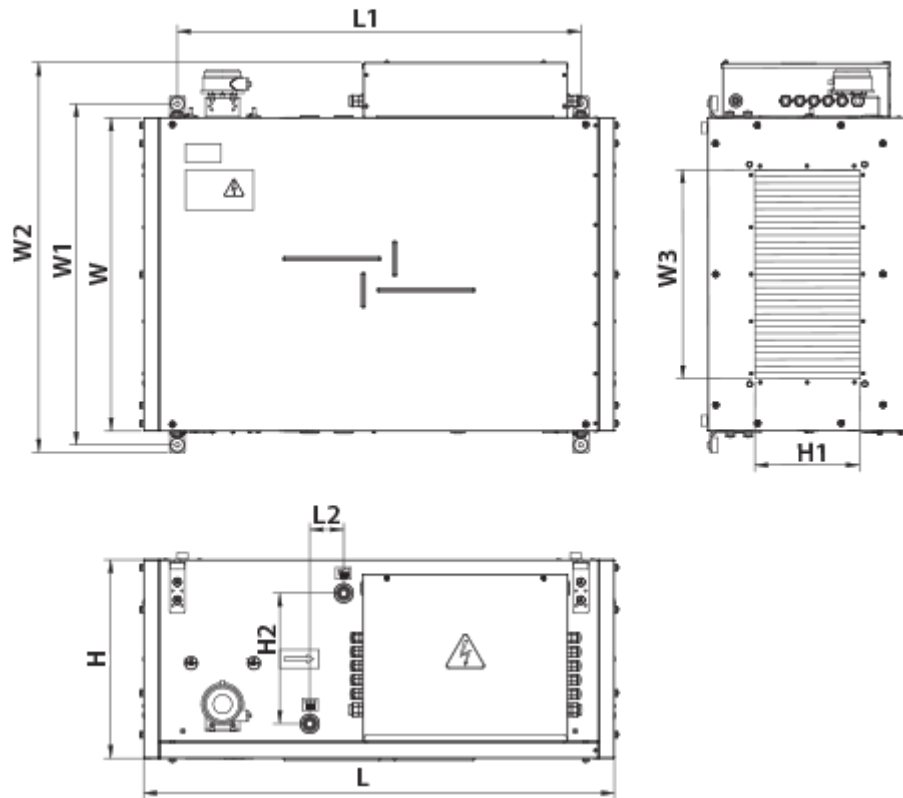

	Maßeinheit	MPA 3000 W EC A31
Luftkanalgröße	mm	600x300
Versorgungsspannung min	V	230
Versorgungsspannung max	V	230
Frequenz der Netzversorgung	Hz	50
Leistung	W	425
Stromaufnahme	A	1.8
Max. Förderleistung	m <sup>3</sup> /h	2930
Schalldruckpegel LpA @ 3 m	dB(A)	52
Gewicht	kg	50
Filter	-	Coarse 90%/G4 (опция ePM1 70%/F7), Coarse 90% / G4 (Option ePM1 70% / F7)
Fördermitteltemperatur max	°C	40
Fördermitteltemperatur min	°C	-30
Schutzart	-	IP22
Motorschutzart	-	IP44

## Abmessungen

H	H1	H2	L	L1	L2	W	W1	W2	W3
500	300	368	1200	1070	65	800	853	944	600

### Sonstiges Zubehör

Produktname	Foto	Beschreibung
SF 734x435x80 G4		Panel filter G4
SF 734x435x80 F7		Panelfilter F7