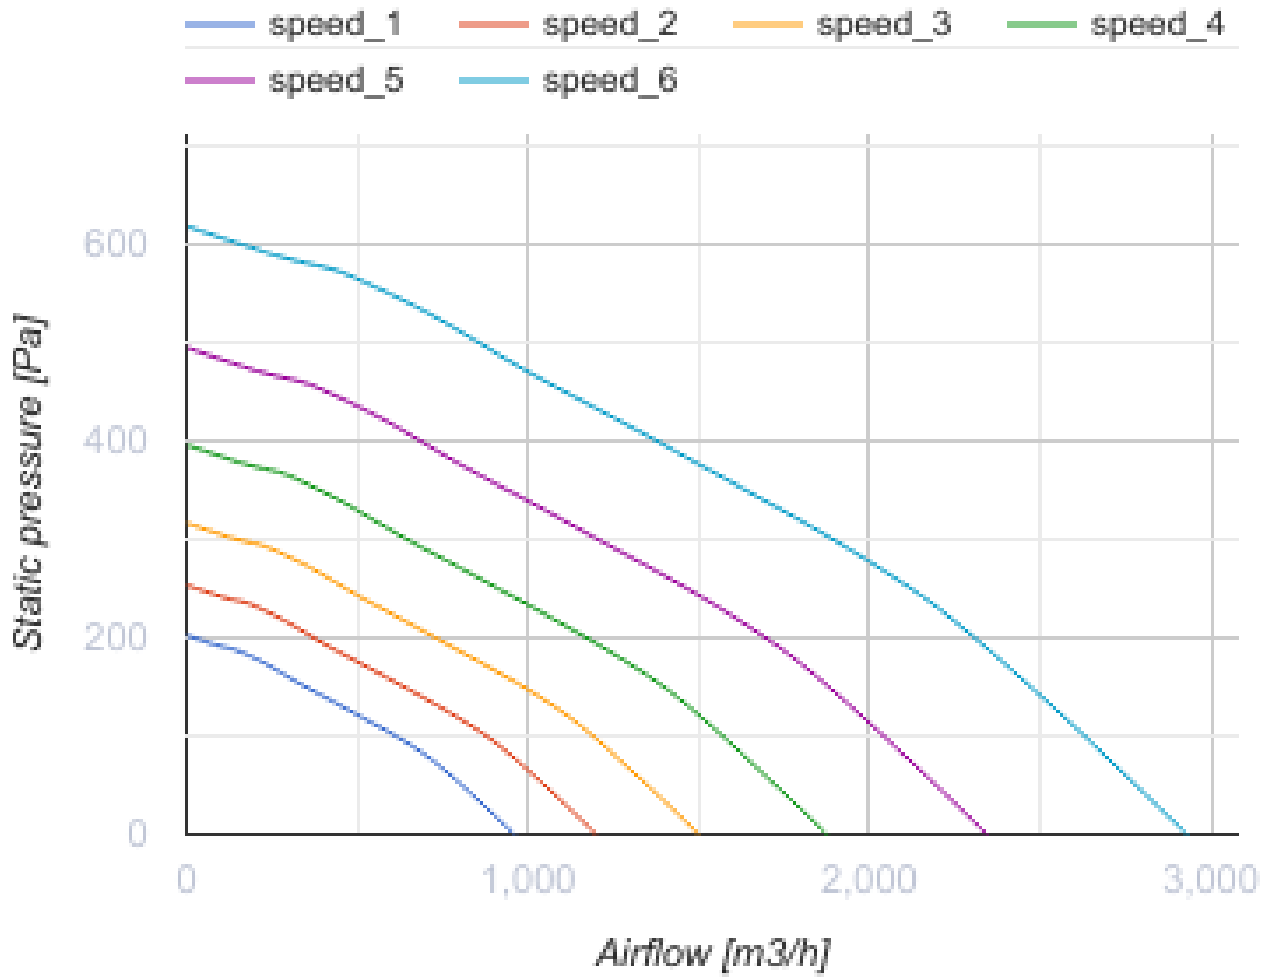

# MPA 3000 W EC A31

- Max. Förderleistung: 2930
- Schalldruckpegel LpA @ 3 m: 52
- Filter: Coarse 90%/G4 (опция ePM1 70%/F7), Coarse 90% / G4 (Option ePM1 70% / F7)
- Schalldämmung
- Motortyp: EC
- Nachheizung: Water
- BMS-Protokoll: ModBus
- Steuerung: Wired control panel
- Gehäusematerial: Aluzinc steel

	Maßeinheit	MPA 3000 W EC A31
Luftkanalgröße	mm	600x300
Versorgungsspannung min	V	230
Versorgungsspannung max	V	230
Frequenz der Netzversorgung	Hz	50
Leistung	W	425
Stromaufnahme	A	1.8
Max. Förderleistung	m <sup>3</sup> /h	2930
Schalldruckpegel LpA @ 3 m	dB(A)	52
Gewicht	kg	50
Filter	-	Coarse 90%/G4 (опция ePM1 70%/F7), Coarse 90% / G4 (Option ePM1 70% / F7)
Fördermitteltemperatur max	°C	40
Fördermitteltemperatur min	°C	-30
Schutzart	-	IP22
Motorschutzart	-	IP44

## Abmessungen

H	H1	H2	L	L1	L2	W	W1	W2	W3
500	300	368	1200	1070	65	800	853	944	600