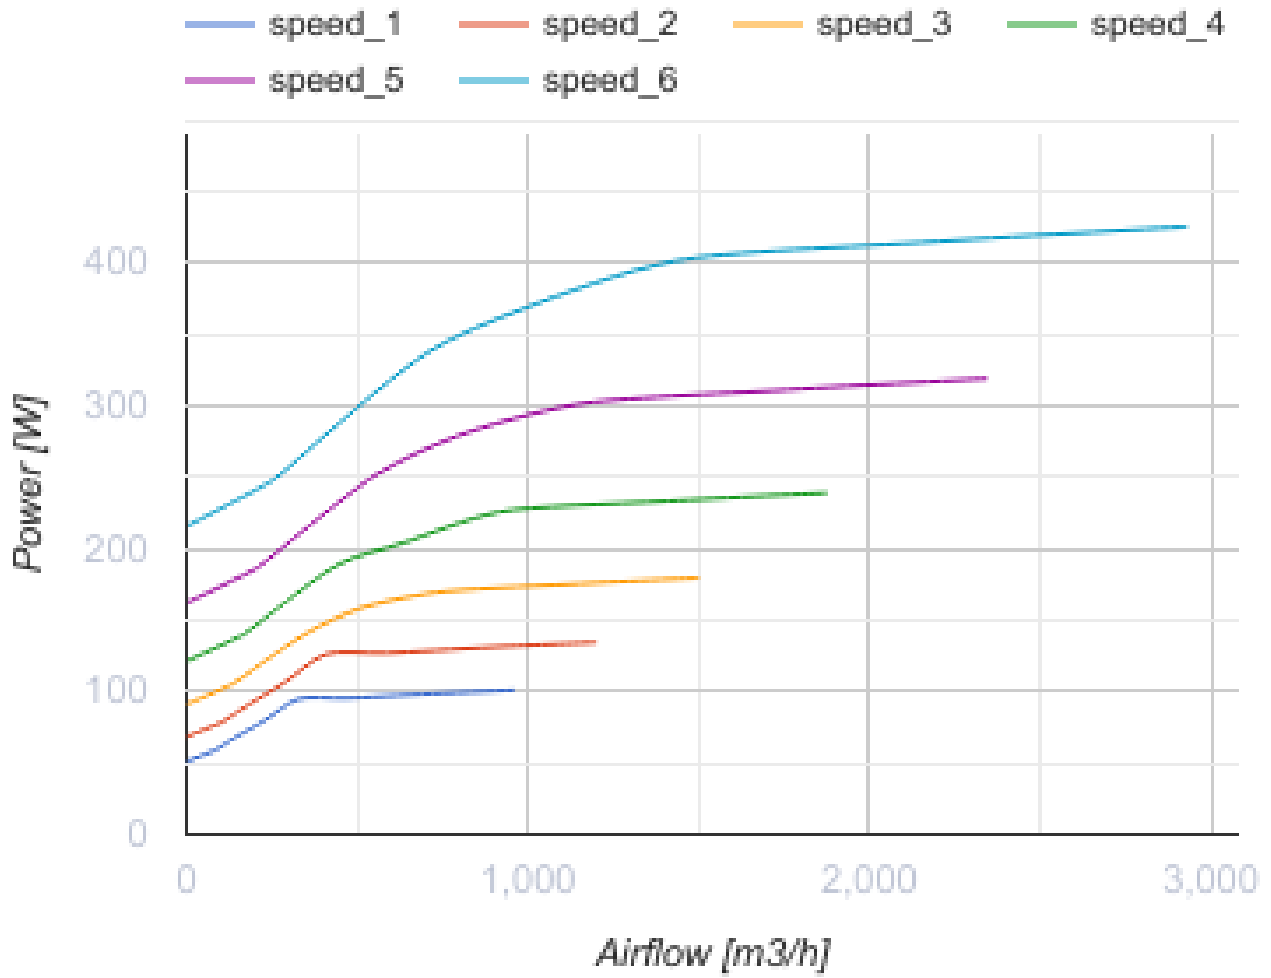

# MPA 3000 W EC A31

- Max. Förderleistung: 2930
- Schalldruckpegel LpA @ 3 m: 52
- Filter: Coarse 90%/G4 (опция ePM1 70%/F7), Coarse 90% / G4 (Option ePM1 70% / F7)
- Schalldämmung
- Motortyp: EC
- Nachheizung: Water
- BMS-Protokoll: ModBus
- Steuerung: Wired control panel
- Gehäusematerial: Aluzinc steel

	Maßeinheit	MPA 3000 W EC A31
Luftkanalgröße	mm	600x300
Versorgungsspannung min	V	230
Versorgungsspannung max	V	230
Frequenz der Netzversorgung	Hz	50
Leistung	W	425
Stromaufnahme	A	1.8
Max. Förderleistung	m <sup>3</sup> /h	2930
Schalldruckpegel LpA @ 3 m	dB(A)	52
Gewicht	kg	50
Filter	-	Coarse 90%/G4 (опция ePM1 70%/F7), Coarse 90% / G4 (Option ePM1 70% / F7)
Fördermitteltemperatur max	°C	40
Fördermitteltemperatur min	°C	-30
Schutzart	-	IP22
Motorschutzart	-	IP44

## Abmessungen

H	H1	H2	L	L1	L2	W	W1	W2	W3
500	300	368	1200	1070	65	800	853	944	600