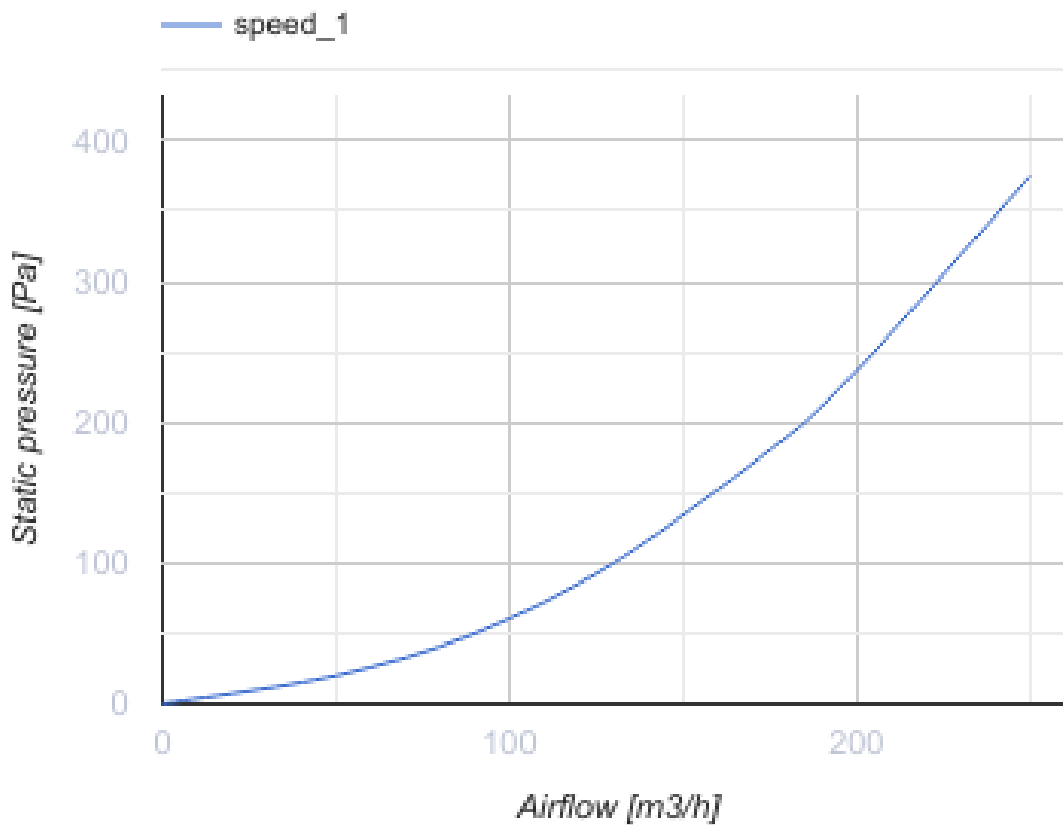

MV 100 FB

Lüftungsgitter mit einem Moskitonetz für Dekorabdeckungen

- Gehäusematerial: Kunststoff

	Maßeinheit	MV 100 FB
--	------------	-----------

Abmessungen

Zubehör

Dekorplatten

Produktname	Foto	Beschreibung
FP 180 Plain		Abnehmbare Dekorabdeckungen sind eine universelle Lösung, mit der den Verbrauchern ermöglicht wird, das Design eines Ventilators oder Lüftungsgitters für jedes Interieur eines Badezimmers oder einer Küche auszusuchen.
FP 160 Plain		Abnehmbare Dekorabdeckungen sind eine universelle Lösung, mit der den Verbrauchern ermöglicht wird, das Design eines Ventilators oder Lüftungsgitters für jedes Interieur eines Badezimmers oder einer Küche auszusuchen.
FP 180 Plain red		Abnehmbare Dekorabdeckungen sind eine universelle Lösung, mit der den Verbrauchern ermöglicht wird, das Design eines Ventilators oder Lüftungsgitters für jedes Interieur eines Badezimmers oder einer Küche auszusuchen.
FP 160 Plain red		Abnehmbare Dekorabdeckungen sind eine universelle Lösung, mit der den Verbrauchern ermöglicht wird, das Design eines Ventilators oder Lüftungsgitters für jedes Interieur eines Badezimmers oder einer Küche auszusuchen.
FP 180 Plain black sapphire		Abnehmbare Dekorabdeckungen sind eine universelle Lösung, mit der den Verbrauchern ermöglicht wird, das Design eines Ventilators oder Lüftungsgitters für jedes Interieur eines Badezimmers oder einer Küche auszusuchen.
FP 160 Plain black sapphire		Abnehmbare Dekorabdeckungen sind eine universelle Lösung, mit der den Verbrauchern ermöglicht wird, das Design eines Ventilators oder Lüftungsgitters für jedes Interieur eines Badezimmers oder einer Küche auszusuchen.
FP 180 Plain metallic		Abnehmbare Dekorabdeckungen sind eine universelle Lösung, mit der den Verbrauchern ermöglicht wird, das Design eines Ventilators oder Lüftungsgitters für jedes Interieur eines Badezimmers oder einer Küche auszusuchen.
FP 180 Plain wing		Abnehmbare Dekorabdeckungen sind eine universelle Lösung, mit der den Verbrauchern ermöglicht wird, das Design eines Ventilators oder Lüftungsgitters für jedes Interieur eines Badezimmers oder einer Küche auszusuchen.