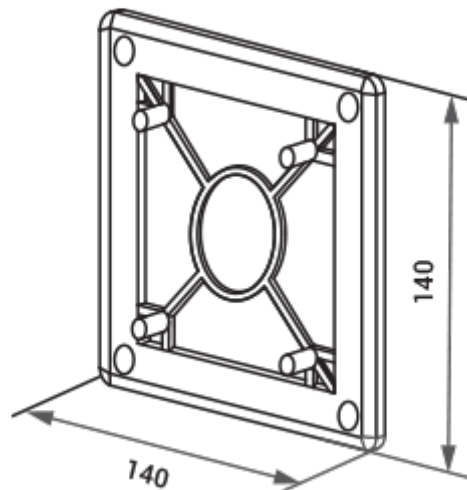

MV 100 FB

Lüftungsgitter mit einem Moskitonetz für Dekorabdeckungen

- Gehäusematerial: Plastic

| | Maßeinheit | MV 100 FB |
|--|------------|-----------|
|--|------------|-----------|

Abmessungen

Zubehör

Dekorplatten