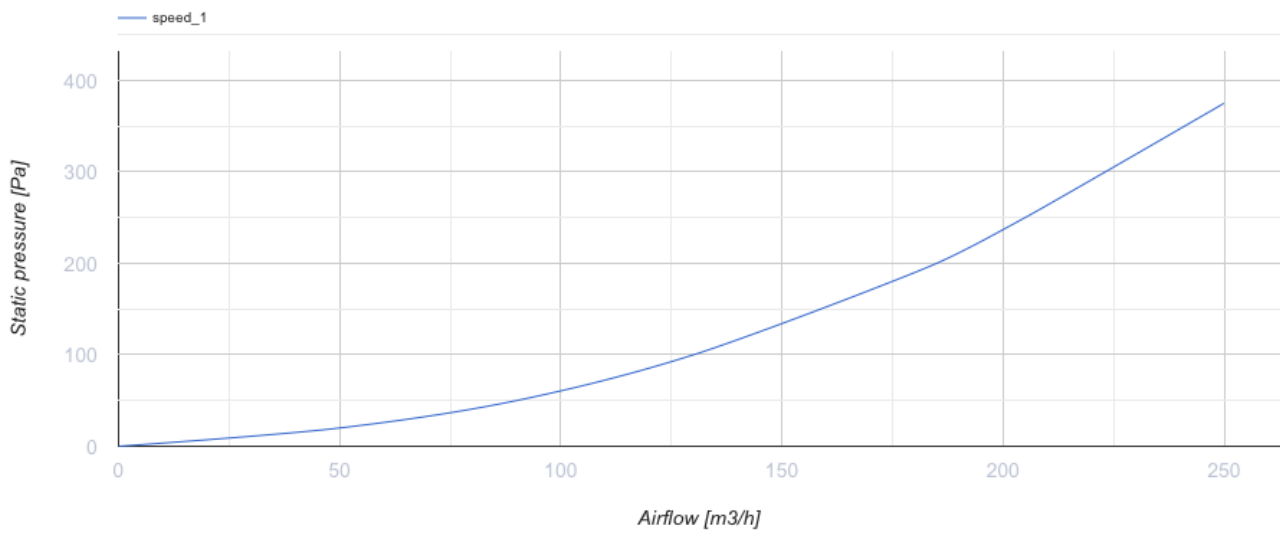

MV 100 FB

Lüftungsgitter mit einem Moskitonetz für Dekorabdeckungen

- Gehäusematerial: Plastic

| | Maßeinheit | MV 100 FB |
|--|------------|-----------|
|--|------------|-----------|

Abmessungen

Zubehör

Dekorplatten