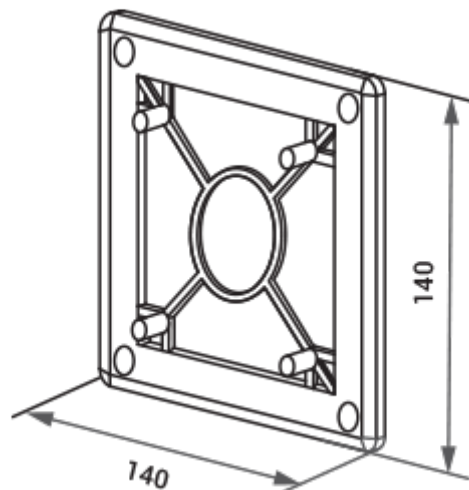

MV 100 FB

Lüftungsgitter mit einem Moskitonetz für Dekorabdeckungen

- Gehäusematerial: Plastic

	Maßeinheit	MV 100 FB
--	-------------------	------------------

Abmessungen

Zubehör

Dekorplatten

Produktname	Foto	Beschreibung
-------------	------	--------------