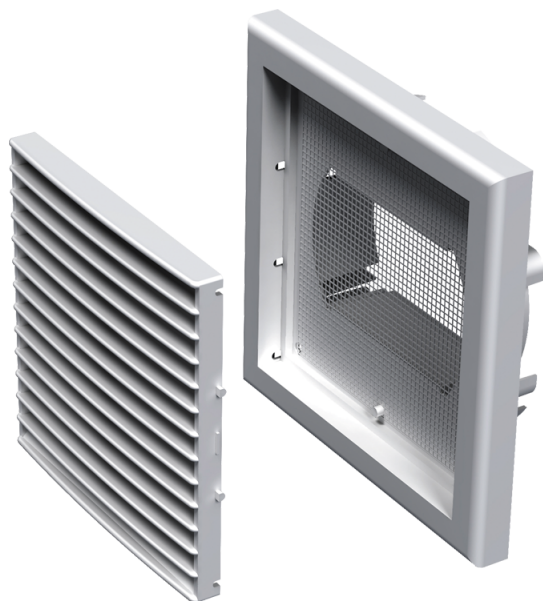

MV 100 VU ASA

Kunststoffgitter für Be- und Entlüftung

- Gehäusematerial: ASA-Kunststoff

	Maßeinheit	MV 100 VU ASA
Luftkanalgröße	mm	100

Abmessungen

D	B	H	L	L1
100, 125, 55x110	154	110	15	39