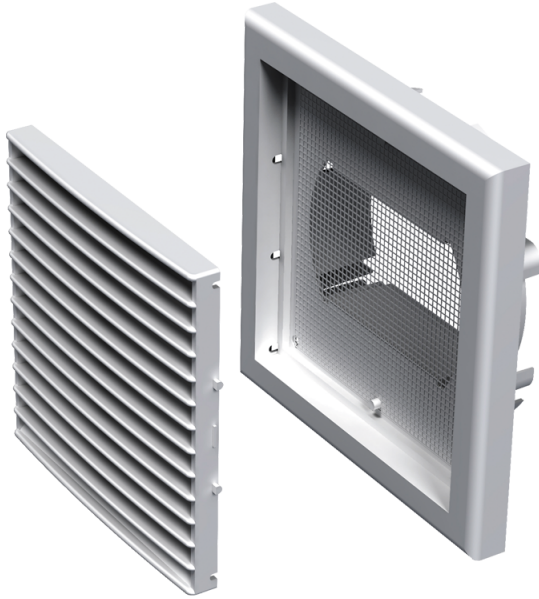

MV 100 VU ASA

Kunststoffgitter für Be- und Entlüftung

- Gehäusematerial: ASA-Kunststoff

	Maßeinheit	MV 100 VU ASA
Luftkanalgröße	mm	100

Abmessungen

D	B	H	L	L1
100, 125, 55x110	154	110	15	39