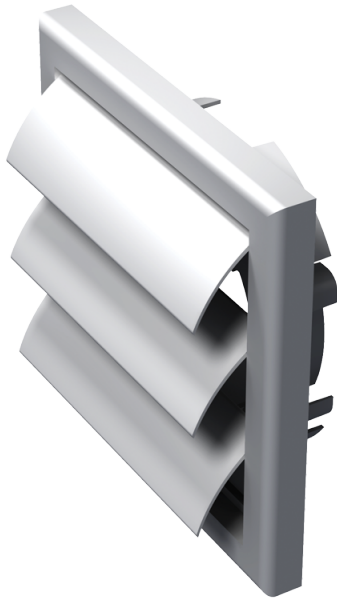

# MV 100 VUJ

Kunststoff-Ablufthauben

- Gehäusematerial: Kunststoff
- Optionen für Gitter: Verschlussklappen

	Maßeinheit	MV 100 VUJ
Luftkanalgröße	mm	100

## Abmessungen

B	H	L	L1	D
154	110	15	39	100, 125, 55x110