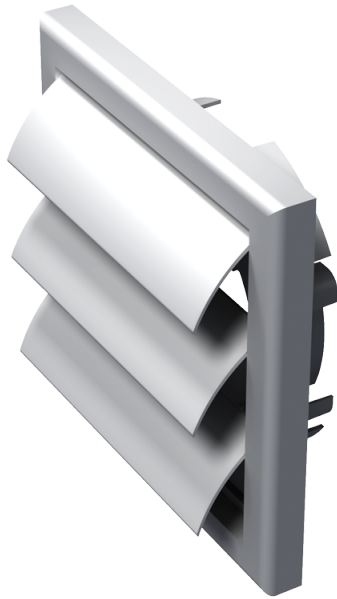

MV 100 VUJ ASA

Kunststoff-Ablufthauben

- Gehäusematerial: ASA Plastic
- Optionen für Gitter: Louvre shutters

	Maßeinheit	MV 100 VUJ ASA
Luftkanalgröße	mm	100

Abmessungen

B	H	L	L1	D
154	110	15	39	100, 125, 55x110