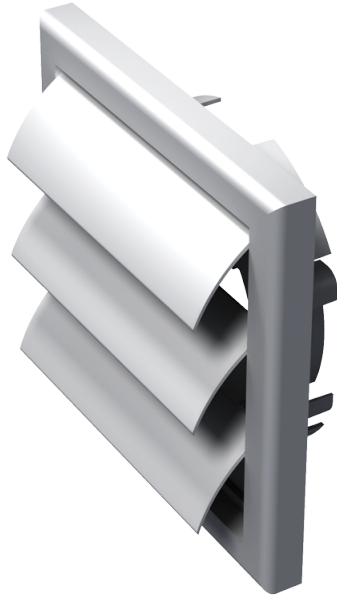

MV 100 VUJ ASA

Kunststoff-Ablufthauben

- Gehäusematerial: ASA Plastic
- Optionen für Gitter: Louvre shutters

	Maßeinheit	MV 100 VUJ ASA
Luftkanalgröße	mm	100

Abmessungen

B	H	L	L1	D
154	110	15	39	100, 125, 55x110