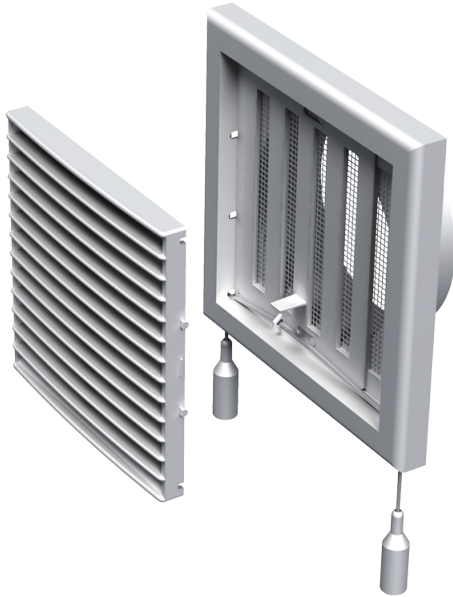

MV 101 VR

Kunststoffgitter für Be- und Entlüftung

- Gehäusematerial: Kunststoff
- Optionen für Gitter: Luftstromregler

	Maßeinheit	MV 101 VR
Luftkanalgröße	mm	100

Abmessungen

B	H	L	L1	D
154	110	19	49	100