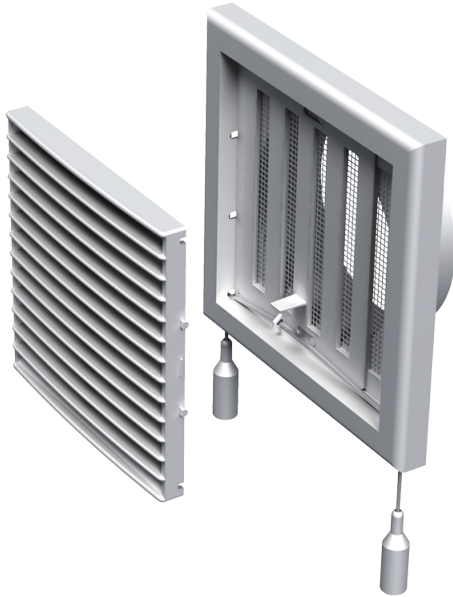

MV 101 VRs

Kunststoffgitter für Be- und Entlüftung

- Gehäusematerial: Kunststoff
- Optionen für Gitter: Luftstromregler

	Maßeinheit	MV 101 VRs
Luftkanalgröße	mm	100

Abmessungen

B	H	L	L1	D
154	110	19	49	100