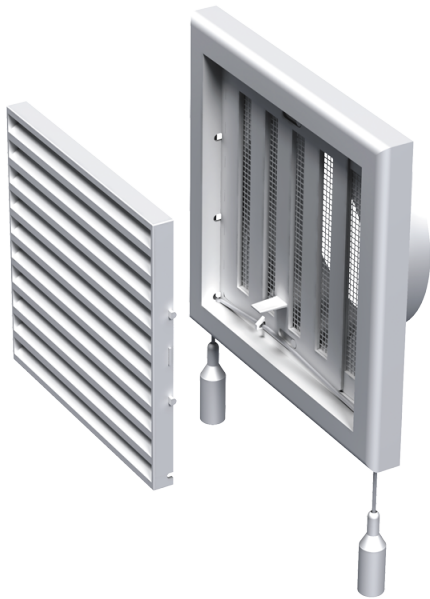

# MV 120 VR

Kunststoffgitter für Be- und Entlüftung

- Gehäusematerial: Kunststoff
- Optionen für Gitter: Luftstromregler

	Maßeinheit	MV 120 VR
Luftkanalgröße	mm	125

## Abmessungen

B	H	L	L1	D
186	142	15	45	125