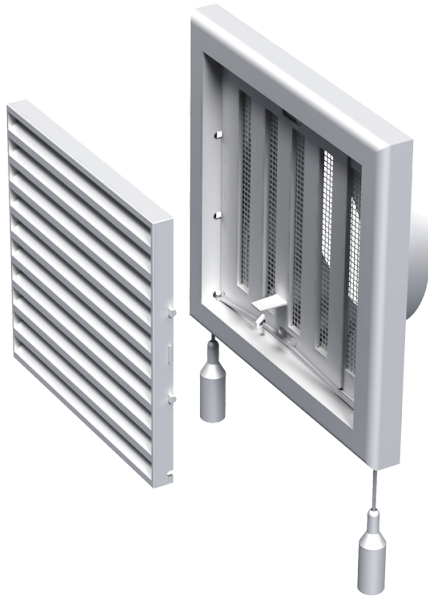

MV 120 VR

Kunststoffgitter für Be- und Entlüftung

- Gehäusematerial: Kunststoff
- Optionen für Gitter: Luftstromregler

	Maßeinheit	MV 120 VR
Luftkanalgröße	mm	125

Abmessungen

B	H	L	L1	D
186	142	15	45	125