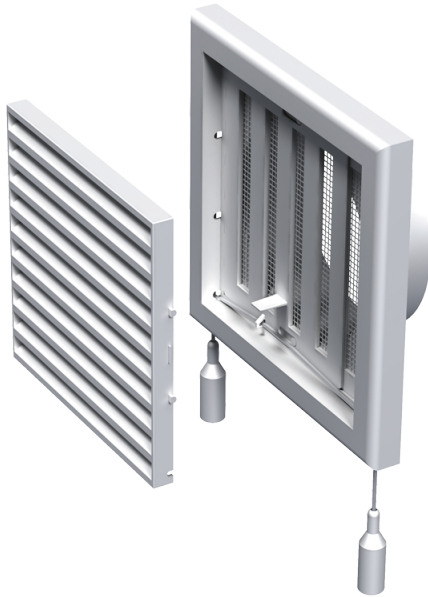

# MV 120 VRs

Kunststoffgitter für Be- und Entlüftung

- Gehäusematerial: Kunststoff
- Optionen für Gitter: Luftstromregler

	Maßeinheit	MV 120 VRs
Luftkanalgröße	mm	125

## Abmessungen

B	H	L	L1	D
186	142	15	45	125