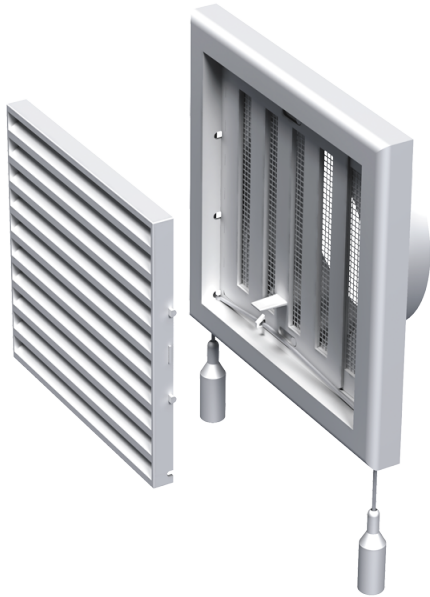

# MV 120 VRs

Kunststoffgitter für Be- und Entlüftung

- Gehäusematerial: Kunststoff
- Optionen für Gitter: Luftstromregler

	Maßeinheit	MV 120 VRs
Luftkanalgröße	mm	125

## Abmessungen

B	H	L	L1	D
186	142	15	45	125