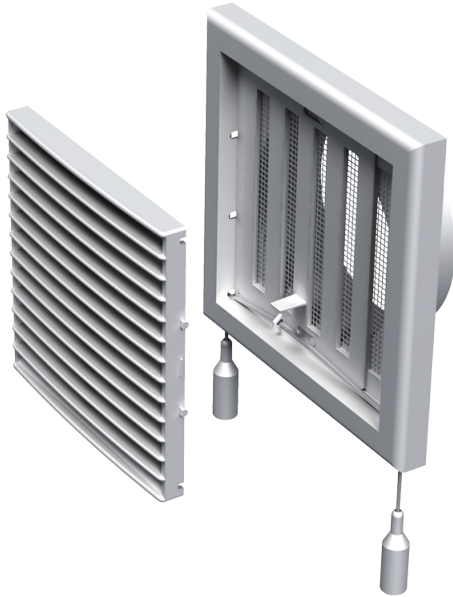

MV 121 VRs

Kunststoffgitter für Be- und Entlüftung

- Gehäusematerial: Kunststoff
- Optionen für Gitter: Luftstromregler

	Maßeinheit	MV 121 VRs
Luftkanalgröße	mm	125

Abmessungen

B	H	L	L1	D
186	142	19	49	125