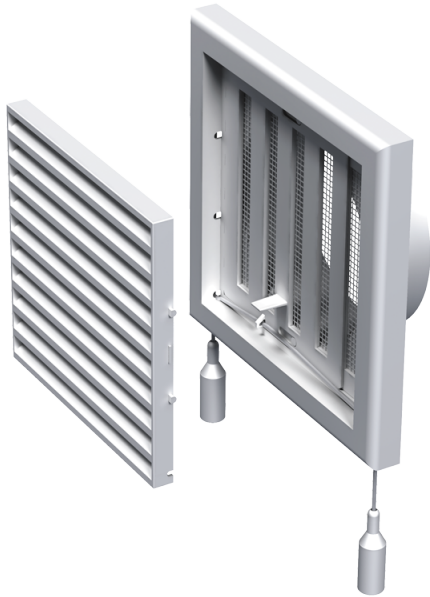

# MV 150 VR

Kunststoffgitter für Be- und Entlüftung

- Gehäusematerial: Kunststoff
- Optionen für Gitter: Luftstromregler

	Maßeinheit	MV 150 VR
Luftkanalgröße	mm	150

## Abmessungen

B	H	L	L1	D
186	142	15	50	150