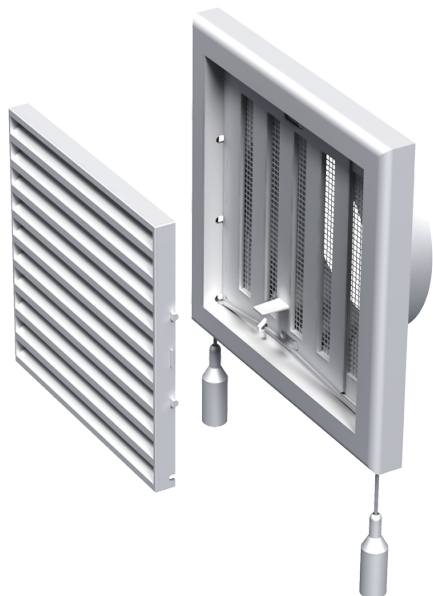

# MV 150 VR

Kunststoffgitter für Be- und Entlüftung

- Gehäusematerial: Kunststoff
- Optionen für Gitter: Luftstromregler

	Maßeinheit	MV 150 VR
Luftkanalgröße	mm	150

## Abmessungen

B	H	L	L1	D
186	142	15	50	150