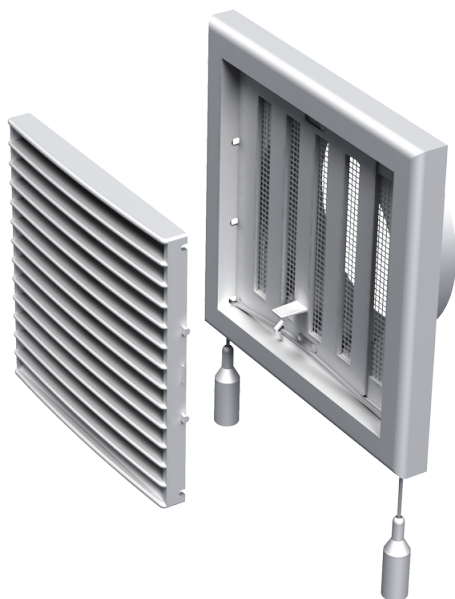

MV 151 VRs

Kunststoffgitter für Be- und Entlüftung

- Gehäusematerial: Kunststoff
- Optionen für Gitter: Luftstromregler

	Maßeinheit	MV 151 VRs
Luftkanalgröße	mm	150

Abmessungen

B	H	L	L1	D
186	142	19	54	150