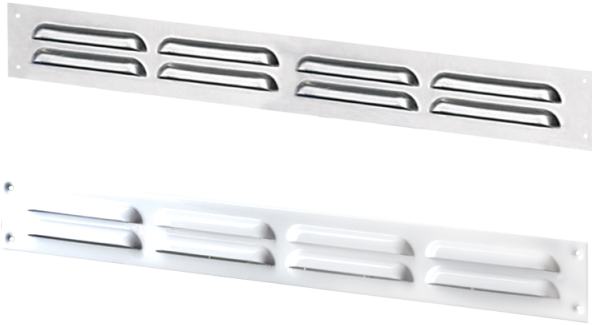

MVMP 370x40/3

Einreihige, geschlitzte Metallgitter mit schrägen Lamellen

	Maßeinheit	MVMP 370x40/3
--	-------------------	----------------------

Abmessungen

L	H	l	h	A
370	40	356	26	0.8