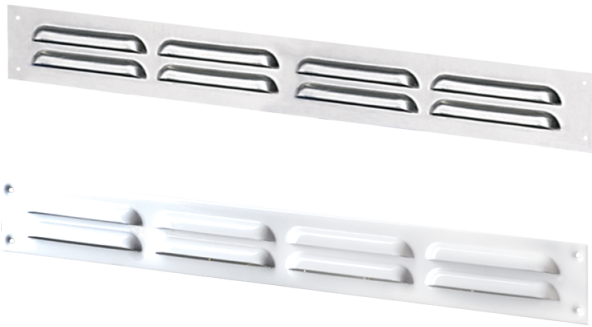

# MVMP 500x60/5

Einreihige, geschlitzte Metallgitter mit schrägen Lamellen

	<b>Maßeinheit</b>	<b>MVMP 500x60/5</b>
--	-------------------	----------------------