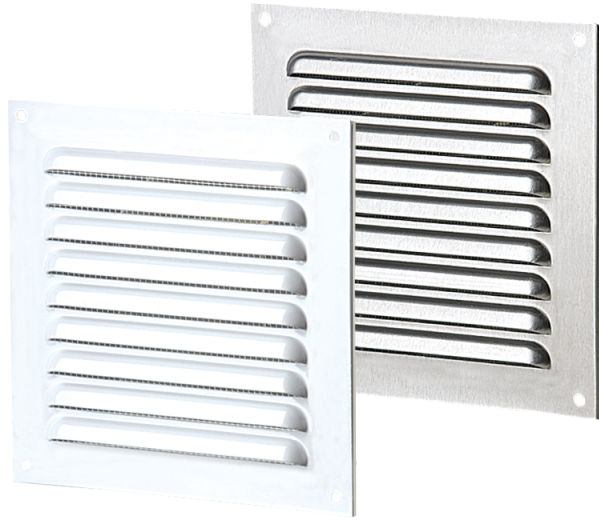

# MVMPO 130x90

Einreihige Metallgitter mit schrägen Lamellen

- Gehäusematerial: Beschichteter Stahl

	Maßeinheit	MVMPO 130x90
--	------------	--------------

## Abmessungen

L	H	l	h	A
130	90	116	76	5.5