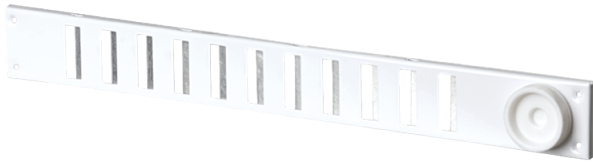

MVMPO 500x90 Rr

Regelbare Schlitz-Lüftungsgitter aus Metall für Be- und Entlüftung

- Gehäusematerial: Steel
- Optionen für Gitter: Air flow regulator

| | | |
|--|-------------------|------------------------|
| | Maßeinheit | MVMPO 500x90 Rr |
|--|-------------------|------------------------|