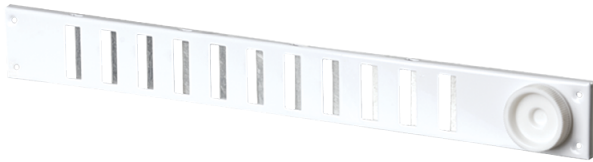

MVMPO 650x60 Rr

Regelbare Schlitz-Lüftungsgitter aus Metall für Be- und Entlüftung

- Gehäusematerial: Stahl
- Optionen für Gitter: Luftstromregler

	Maßeinheit	MVMPO 650x60 Rr
--	-------------------	------------------------

Abmessungen

L	H	l	h	A
650	60	632	42	9