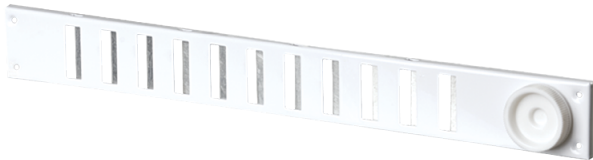

MVMPO 650x60 Rr

Regelbare Schlitz-Lüftungsgitter aus Metall für Be- und Entlüftung

- Gehäusematerial: Steel
- Optionen für Gitter: Air flow regulator

	Maßeinheit	MVMPO 650x60 Rr
--	-------------------	------------------------

Abmessungen

L	H	l	h	A
650	60	632	42	9