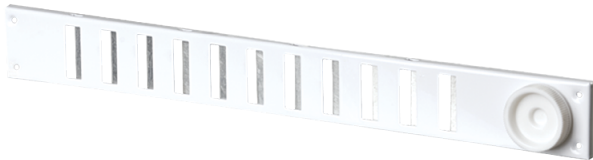

MVMPO 650x65 Rr

Regelbare Schlitz-Lüftungsgitter aus Metall für Be- und Entlüftung

- Gehäusematerial: Steel
- Optionen für Gitter: Air flow regulator

	Maßeinheit	MVMPO 650x65 Rr
--	-------------------	------------------------

Abmessungen

L	H	l	h	A
650	65	632	44	9