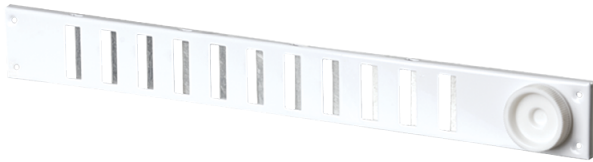

MVMPO 650x65 Rr

Regelbare Schlitz-Lüftungsgitter aus Metall für Be- und Entlüftung

- Gehäusematerial: Stahl
- Optionen für Gitter: Luftstromregler

	Maßeinheit	MVMPO 650x65 Rr
--	-------------------	------------------------

Abmessungen

L	H	l	h	A
650	65	632	44	9