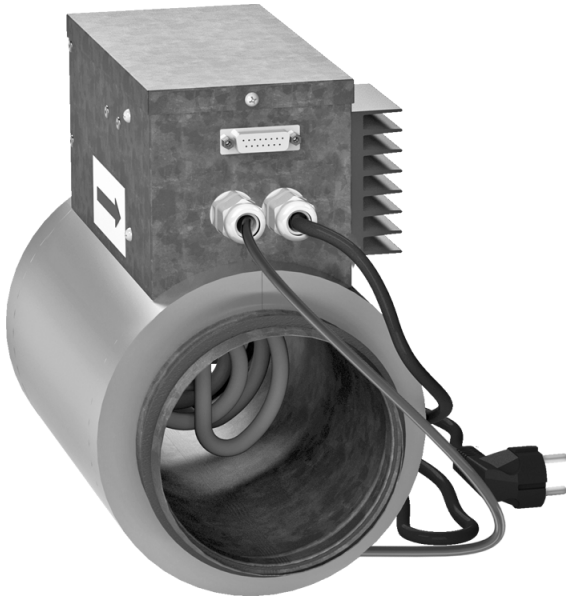

# NKD 125-0,6-1 A21

Rohr-Heizregister mit Außensteuerung zur Nachheizung der Zuluft

- Gehäusematerial: Galvanized steel

	Maßeinheit	NKD 125-0,6-1 A21
Luftkanalgröße	mm	125
Versorgungsspannung min	V	230
Versorgungsspannung max	V	230
Frequenz der Netzversorgung	Hz	50/60
Leistung	W	600

## Abmessungen

ØD	B	H	L	L1
124	155	251	306	190