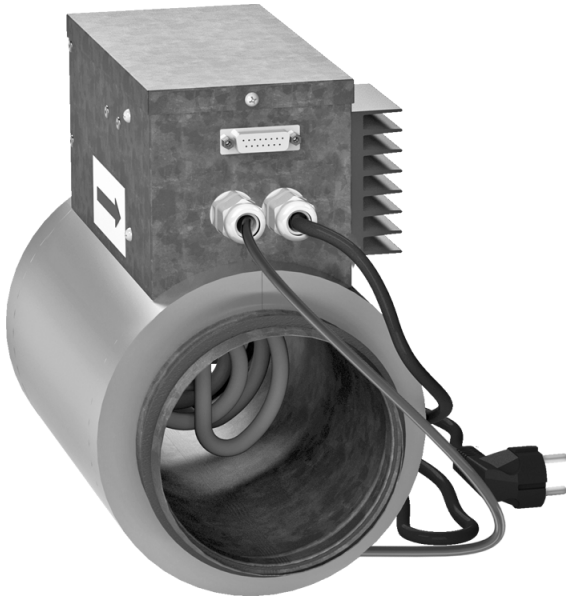

NKD 125-1,2-1 A21

Rohr-Heizregister mit Außensteuerung zur Nachheizung der Zuluft

- Gehäusematerial: Galvanized steel

	Maßeinheit	NKD 125-1,2-1 A21
Luftkanalgröße	mm	125
Versorgungsspannung min	V	230
Versorgungsspannung max	V	230
Frequenz der Netzversorgung	Hz	50/60
Leistung	W	1200

Abmessungen

ØD	B	H	L	L1
124	155	251	306	190