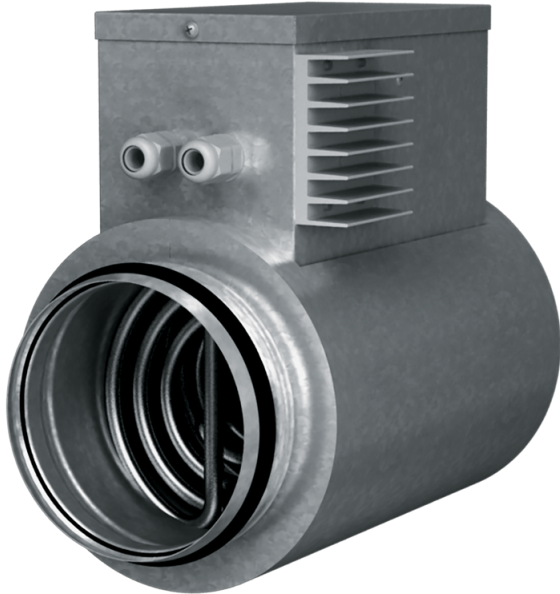

NKD 125-1,2-1 A21 V.2

Rohr-Heizregister mit Außensteuerung zur Nachheizung der Zuluft

- Gehäusematerial: Galvanized steel

	Maßeinheit	NKD 125-1,2-1 A21 V.2
Luftkanalgröße	mm	125
Versorgungsspannung min	V	230
Versorgungsspannung max	V	230
Frequenz der Netzversorgung	Hz	50/60
Leistung	W	1200

Abmessungen

Ø D	B	H	L	L1
125	164	249	306	192