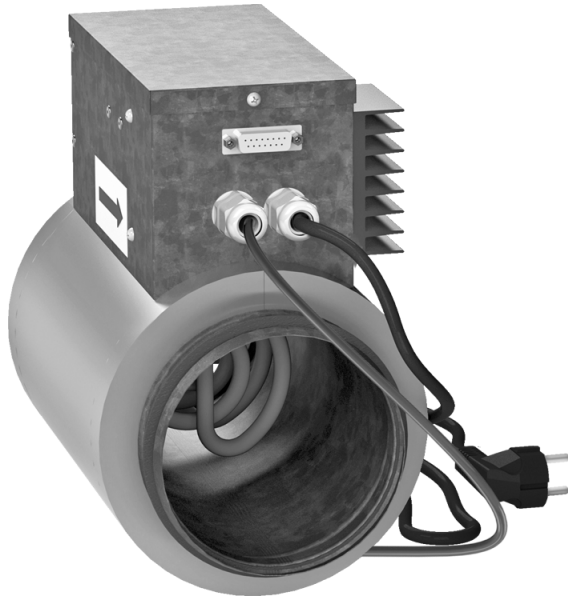

NKD 150-0,8-1 A21

Rohr-Heizregister mit Außensteuerung zur Nachheizung der Zuluft

- Gehäusematerial: Verzinkter Stahl

	Maßeinheit	NKD 150-0,8-1 A21
Luftkanalgröße	mm	150
Versorgungsspannung min	V	230
Versorgungsspannung max	V	230
Frequenz der Netzversorgung	Hz	50/60
Leistung	W	800

Abmessungen

ØD	B	H	L	L1
149	170	282	306	190