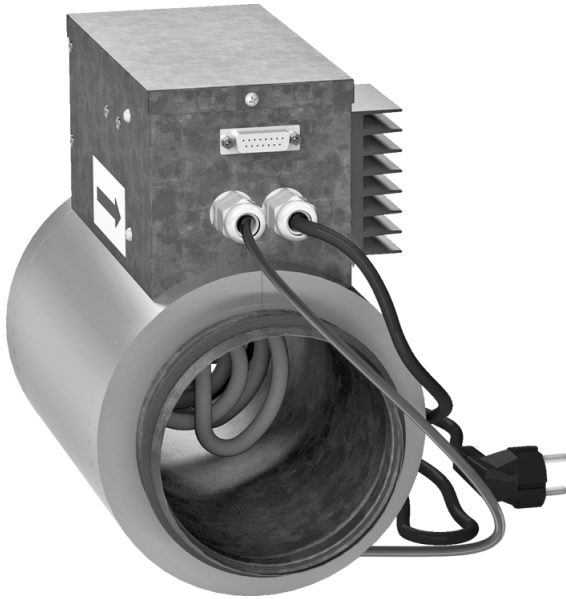

NKD 150-1,7-1 A21

Rohr-Heizregister mit Außensteuerung zur Nachheizung der Zuluft

- Gehäusematerial: Verzinkter Stahl

	Maßeinheit	NKD 150-1,7-1 A21
Luftkanalgröße	mm	150
Versorgungsspannung min	V	230
Versorgungsspannung max	V	230
Frequenz der Netzversorgung	Hz	50/60
Leistung	W	1700

Abmessungen

ØD	B	H	L	L1
149	170	282	306	190