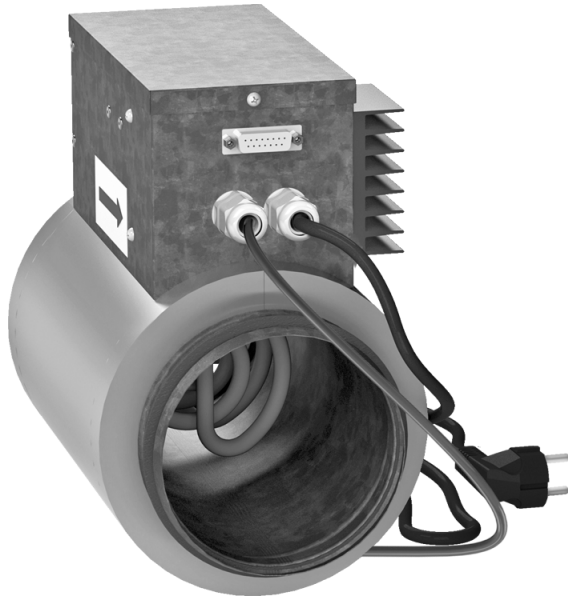

# NKD 150-1,7-1 A21

Rohr-Heizregister mit Außensteuerung zur Nachheizung der Zuluft

- Gehäusematerial: Galvanized steel

	Maßeinheit	NKD 150-1,7-1 A21
Luftkanalgröße	mm	150
Versorgungsspannung min	V	230
Versorgungsspannung max	V	230
Frequenz der Netzversorgung	Hz	50/60
Leistung	W	1700

## Abmessungen

ØD	B	H	L	L1
149	170	282	306	190