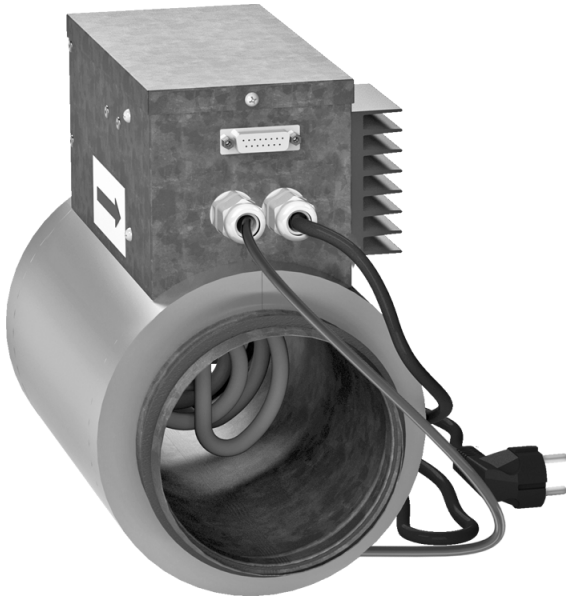

# NKD 160-1,7-1 A21

Rohr-Heizregister mit Außensteuerung zur Nachheizung der Zuluft

- Gehäusematerial: Galvanized steel

	Maßeinheit	NKD 160-1,7-1 A21
Luftkanalgröße	mm	160
Versorgungsspannung min	V	230
Versorgungsspannung max	V	230
Frequenz der Netzversorgung	Hz	50/60
Leistung	W	1700

## Abmessungen

ØD	B	H	L	L1
159	175	293	306	190