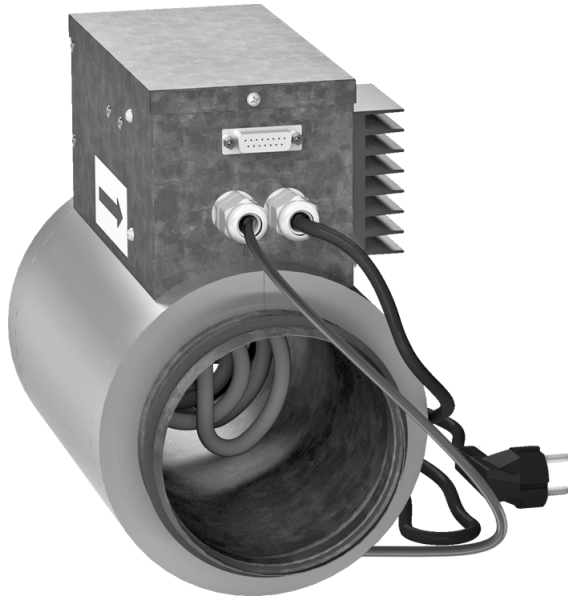

# NKD 160-1,7-1 A21

Rohr-Heizregister mit Außensteuerung zur Nachheizung der Zuluft

- Gehäusematerial: Galvanized steel

	Maßeinheit	NKD 160-1,7-1 A21
Luftkanalgröße	mm	160
Versorgungsspannung min	V	230
Versorgungsspannung max	V	230
Frequenz der Netzversorgung	Hz	50/60
Leistung	W	1700

## Abmessungen

ØD	B	H	L	L1
159	175	293	306	190