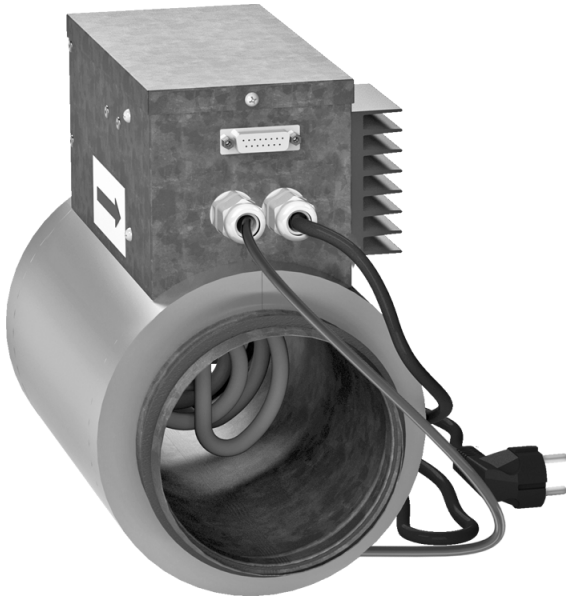

# NKD 160-2,0-1 A21

Rohr-Heizregister mit Außensteuerung zur Nachheizung der Zuluft

- Gehäusematerial: Galvanized steel

	Maßeinheit	NKD 160-2,0-1 A21
Luftkanalgröße	mm	160
Versorgungsspannung min	V	230
Versorgungsspannung max	V	230
Frequenz der Netzversorgung	Hz	50/60
Leistung	W	2000

## Abmessungen

ØD	B	H	L	L1
159	175	293	306	190