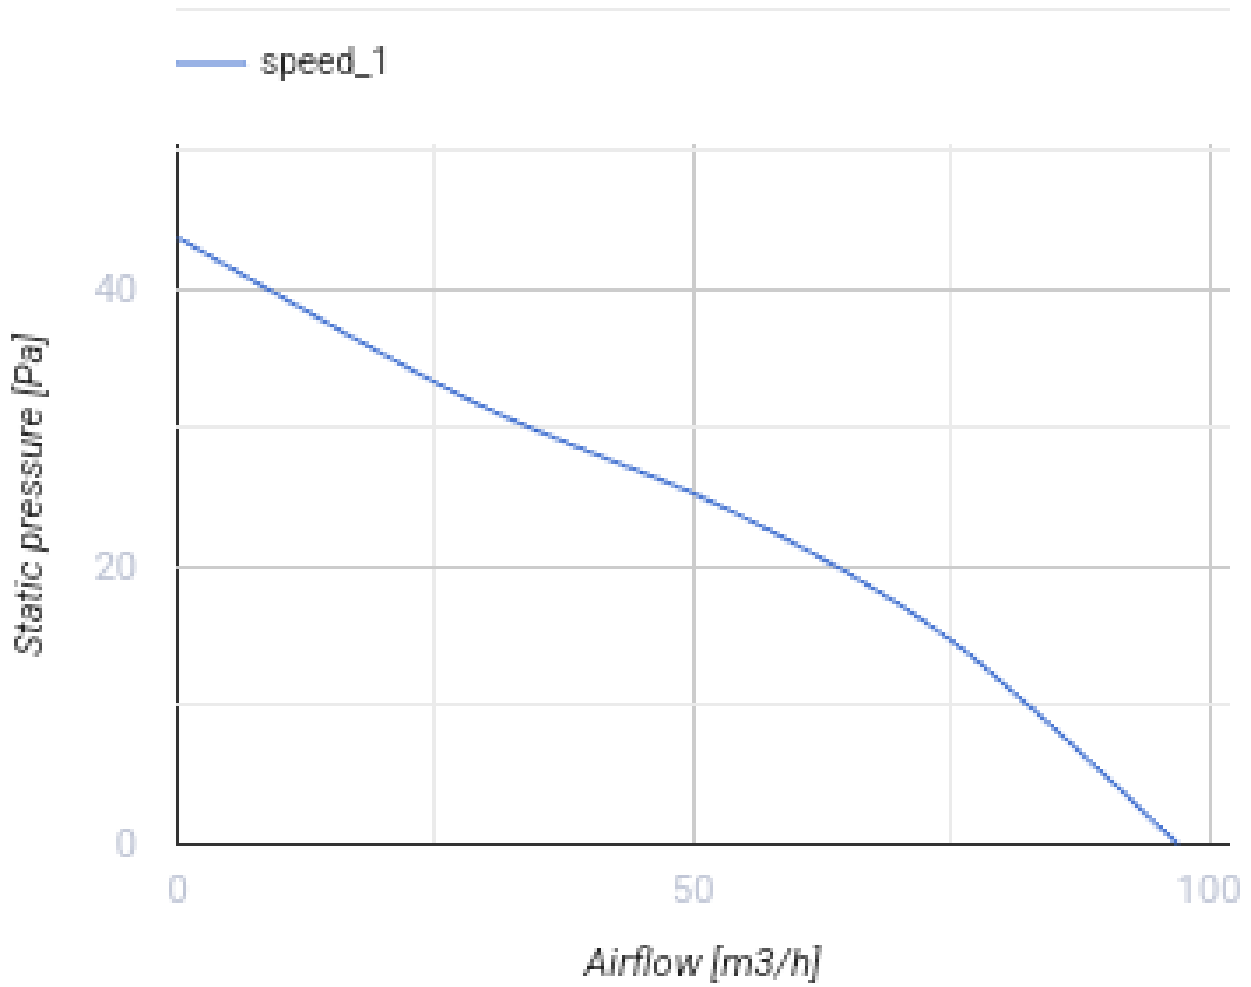

Quiet 100 12

Axial-Abluftventilatoren Quiet zeichnen sich durch geringe Geräuschentwicklung und hohe Leistung aus

- Max. Förderleistung: 97
- Schalldruckpegel LpA @ 3 m: 25
- Motortyp: AC
- Gehäusematerial: Plastic
- Rückströmungsschutz: Backdraft damper

	Maßeinheit	Quiet 100 12
Luftkanalgröße	mm	100
Speed	-	1
Versorgungsspannung min	V	12
Versorgungsspannung max	V	12
Frequenz der Netzversorgung	Hz	50
Leistung	W	8.5
Stromaufnahme	A	1.03
Max. Förderleistung	m ³ /h	97
Schalldruckpegel LpA @ 3 m	dB(A)	25
Gewicht	kg	0.55
Ambientlufttemperatur, min	°C	1
Ambientlufttemperatur, max	°C	40
Schutzart	-	IP45

Abmessungen

ØD	B	H	L	L1
99	158	136	81	26