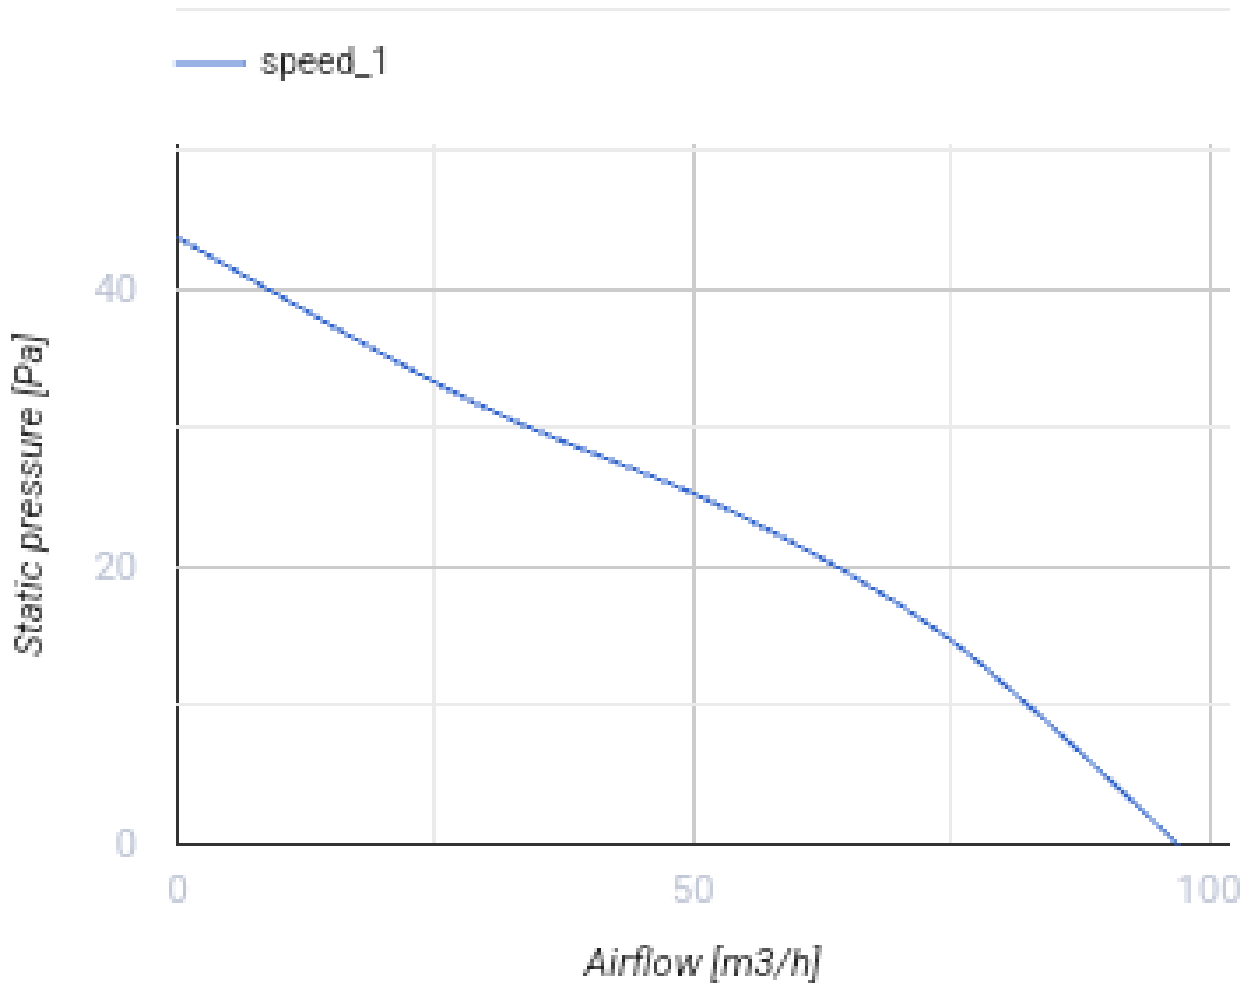

Quiet 100 12

Extra leise Axial-Abluftventilatoren mit geringem Stromverbrauch

- Max. Förderleistung: 97
- Schalldruckpegel LpA @ 3 m: 25
- Motortyp: AC
- Rückströmungsschutz: Backdraft damper

	Maßeinheit	Quiet 100 12
Luftkanalgröße	mm	100
Speed	-	1
Versorgungsspannung min	V	12
Versorgungsspannung max	V	12
Frequenz der Netzversorgung	Hz	50
Leistung	W	8.5
Stromaufnahme	A	1.03
Max. Förderleistung	m ³ /h	97
Schalldruckpegel LpA @ 3 m	dB(A)	25
Gewicht	kg	0.55
Ambientlufttemperatur, min	°C	1
Ambientlufttemperatur, max	°C	40
Schutzart	-	IP45

Abmessungen

ØD	B	H	L	L1
99	158	136	81	26