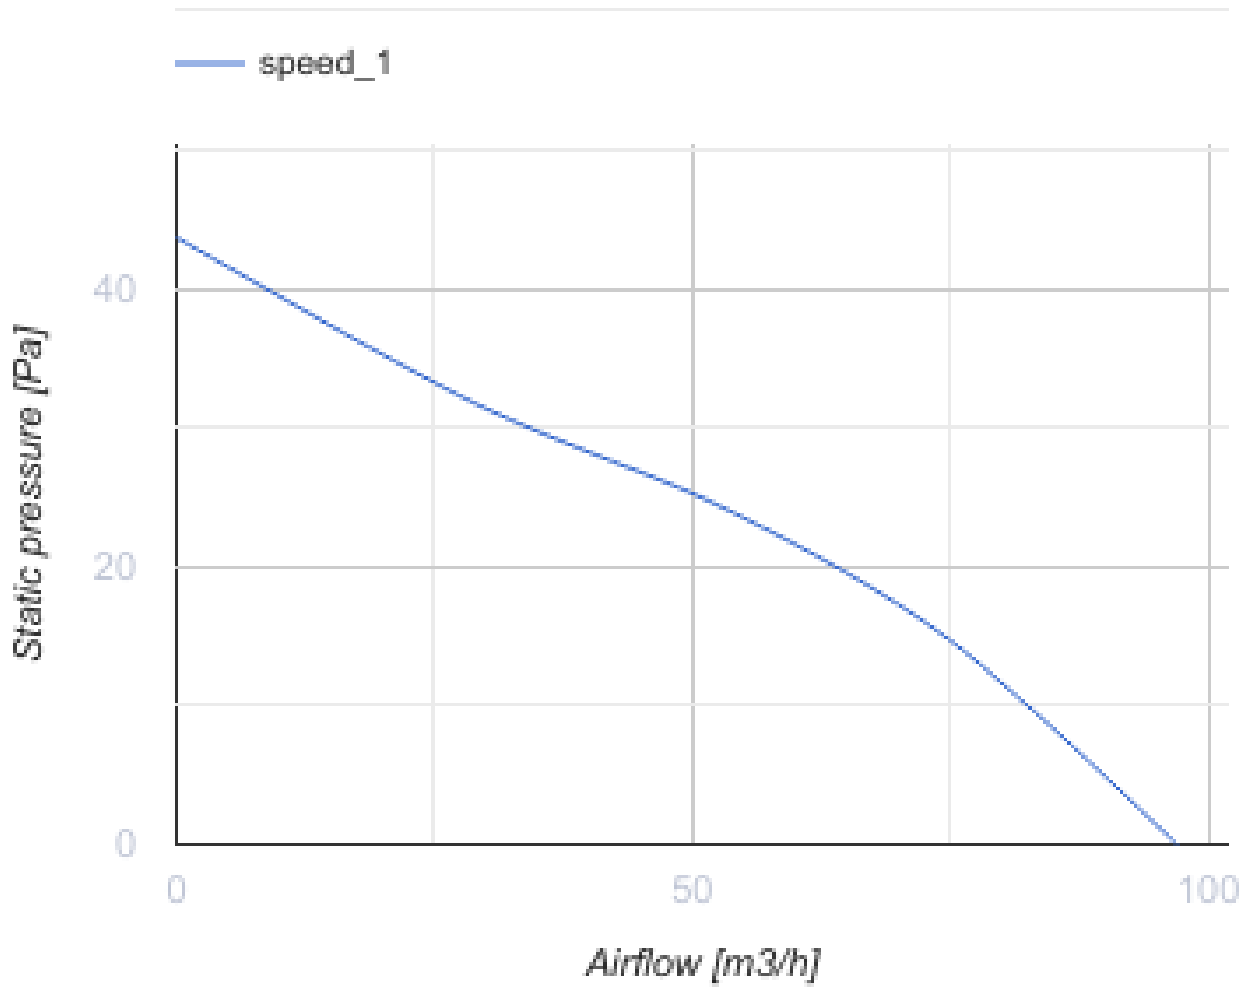

Quiet 100 12

Extra leise Axial-Abluftventilatoren mit geringem Stromverbrauch

- Max. Förderleistung: 97
- Schalldruckpegel LpA @ 3 m: 25
- Motortyp: AC
- Rückströmungsschutz: Backdraft damper

| | Maßeinheit | Quiet 100 12 |
|-----------------------------|-------------------|--------------|
| Luftkanalgröße | mm | 100 |
| Speed | - | 1 |
| Versorgungsspannung min | V | 12 |
| Versorgungsspannung max | V | 12 |
| Frequenz der Netzversorgung | Hz | 50 |
| Leistung | W | 8.5 |
| Stromaufnahme | A | 1.03 |
| Max. Förderleistung | m ³ /h | 97 |
| Schalldruckpegel LpA @ 3 m | dB(A) | 25 |
| Gewicht | kg | 0.55 |
| Ambientlufttemperatur, min | °C | 1 |
| Ambientlufttemperatur, max | °C | 40 |
| Schutzart | - | IP45 |

Abmessungen

| ØD | B | H | L | L1 |
|----|-----|-----|----|----|
| 99 | 158 | 136 | 81 | 26 |