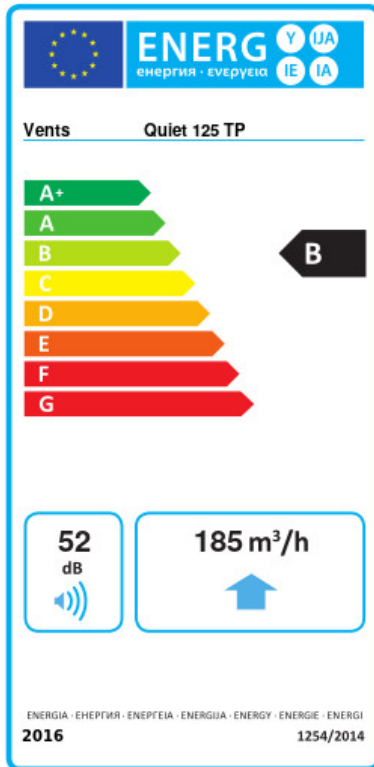

Ecodesign

Warenzeichen	Vents					
Modell	Quiet 125 TP					
Specific energy consumption (SEC) (kWh/(m²/a))	Kalt		Durchschnittlich		Warm	
	-53.5	A+	-26.4	B	-10.9	E
Typ des Lüftungsgeräts	Unidirectional					
Antriebsart	Single speed					
Art des Wärmerückgewinnungssystems	Keines					
Max. Luftvolumenstrom (m³/h)	185					
Elektrische Eingangsleistung (W)	17					
Bezugs-Luftvolumenstrom (m³/s)	0.036					
Specific power input (SPI) (W/(m³/h))	0.092					
Control typology	Local demand control					
Maximum external leakage rates (%)	2.7					
Sound power level (dB(A))	52					
Angabe des Typs	RVU UVU					
The annual electricity consumption (AEC) (kWh/a)	Kalt		Durchschnittlich		Warm	
	75		75		75	
The annual heating saved (AHS) (kWh/a)	Kalt		Durchschnittlich		Warm	
	5536		2830		1280