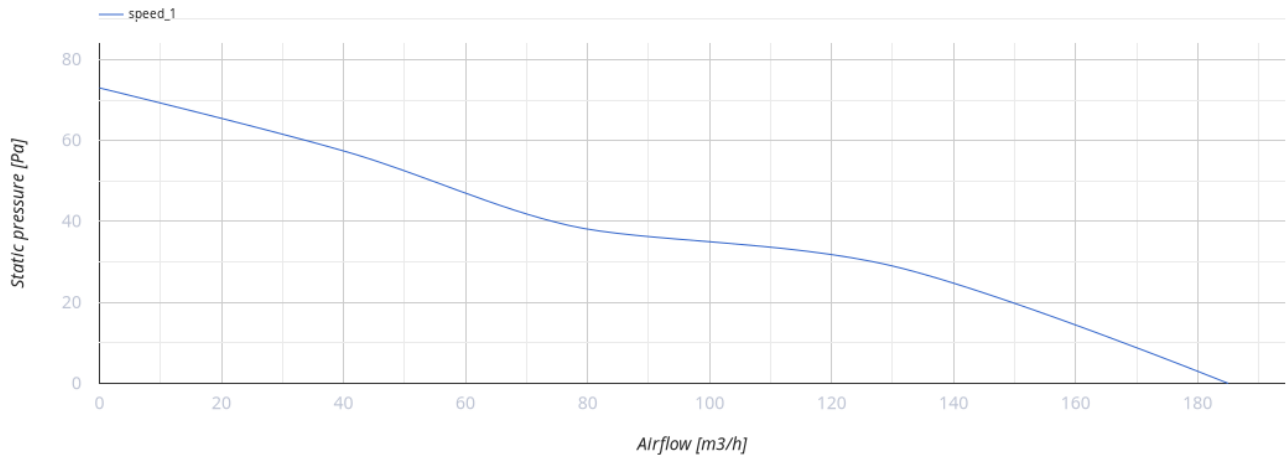

Quiet 125 TP

Axial-Abluftventilatoren Quiet zeichnen sich durch geringe Geräuschentwicklung und hohe Leistung aus

- Max. Förderleistung: 185
- Schalldruckpegel LpA @ 3 m: 32
- Motortyp: AC
- Gehäusematerial: Plastic
- Rückströmungsschutz: Backdraft damper
- Bewegungssensor
- Timer: Turn off timer

| | Maßeinheit | Quiet 125 TP |
|-----------------------------|-------------------|--------------|
| Luftkanalgröße | mm | 125 |
| Speed | - | 1 |
| Versorgungsspannung min | V | 220 |
| Versorgungsspannung max | V | 240 |
| Frequenz der Netzversorgung | Hz | 50 |
| Leistung | W | 17 |
| Stromaufnahme | A | 0.11 |
| Max. Förderleistung | m ³ /h | 185 |
| Schalldruckpegel LpA @ 3 m | dB(A) | 32 |
| Gewicht | kg | 0.78 |
| Ambientlufttemperatur, min | °C | 1 |
| Ambientlufttemperatur, max | °C | 40 |
| Schutzart | - | IP45 |