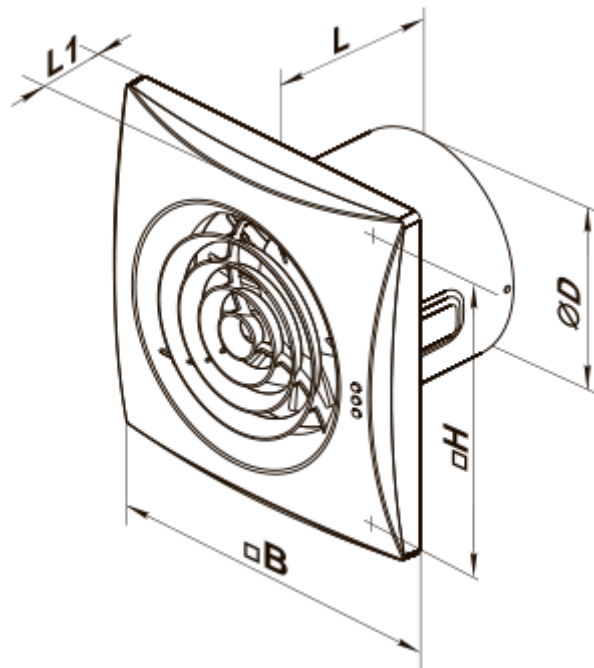

| | Maßeinheit | Quiet 125 TP |
|-----------------------------|-------------------|--------------|
| Luftkanalgröße | mm | 125 |
| Speed | - | 1 |
| Versorgungsspannung min | V | 220 |
| Versorgungsspannung max | V | 240 |
| Frequenz der Netzversorgung | Hz | 50 |
| Leistung | W | 17 |
| Stromaufnahme | A | 0.11 |
| Max. Förderleistung | m ³ /h | 185 |
| Schalldruckpegel LpA @ 3 m | dB(A) | 32 |
| Gewicht | kg | 0.78 |
| Ambientlufttemperatur, min | °C | 1 |
| Ambientlufttemperatur, max | °C | 40 |
| Schutzart | - | IP45 |

Abmessungen

| ØD | B | H | L | L1 |
|-------|-----|-----|----|----|
| 123.5 | 182 | 158 | 91 | 27 |

Ecodesign

| | | | | | | |
|--|----------------------|----|------------------|---|-------|---|
| Warenzeichen | Vents | | | | | |
| Modell | Quiet 125 TP | | | | | |
| Specific energy consumption (SEC) (kWh/(m²/a)) | Kalt | | Durchschnittlich | | Warm | |
| | -53.5 | A+ | -26.4 | B | -10.9 | E |
| Typ des Lüftungsgeräts | Unidirectional | | | | | |
| Antriebsart | Single speed | | | | | |
| Art des Wärmerückgewinnungssystems | Keines | | | | | |
| Max. Luftvolumenstrom (m³/h) | 185 | | | | | |
| Elektrische Eingangsleistung (W) | 17 | | | | | |
| Bezugs-Luftvolumenstrom (m³/s) | 0.036 | | | | | |
| Specific power input (SPI) (W/(m³/h)) | 0.092 | | | | | |
| Control typology | Local demand control | | | | | |
| Maximum external leakage rates (%) | 2.7 | | | | | |
| Sound power level (dB(A)) | 52 | | | | | |
| Angabe des Typs | RVU UVU | | | | | |
| The annual electricity consumption (AEC) (kWh/a) | Kalt | | Durchschnittlich | | Warm | |
| | 75 | | 75 | | 75 | |
| The annual heating saved (AHS) (kWh/a) | Kalt | | Durchschnittlich | | Warm | |
| | 5536 | | 2830 | | 1280 | |