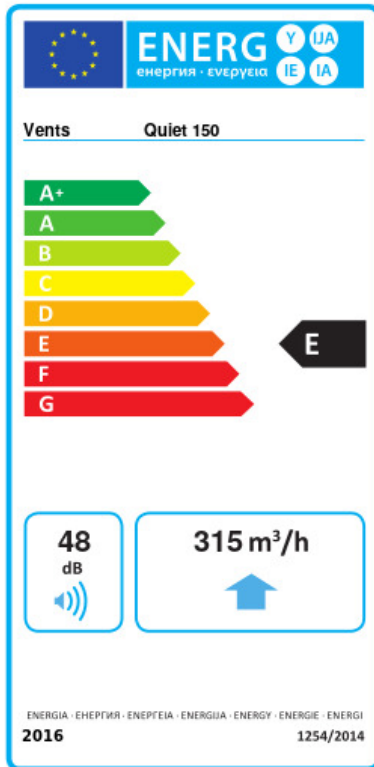

# Quiet 150

Extra leise Axial-Abluftventilatoren mit geringem Stromverbrauch

- Max. Förderleistung: 315
- Schalldruckpegel LpA @ 3 m: 33
- Motortyp: AC
- Rückströmungsschutz: Backdraft damper

	Maßeinheit	Quiet 150	
Luftkanalgröße	mm	150	
Speed	-	2	
Versorgungsspannung min	V	220	
Versorgungsspannung max	V	240	
Frequenz der Netzversorgung	Hz	50/60	
Leistung	W	17	19
Stromaufnahme	A	0.08	0.09
Max. Förderleistung	m <sup>3</sup> /h	220	315
Schalldruckpegel LpA @ 3 m	dB(A)	28	33
Gewicht	kg	1.33	
Ambientlufttemperatur, min	°C	1	
Ambientlufttemperatur, max	°C	40	
Schutzart	-	IP45	

## Abmessungen

ØD	B	H	L	L1
147.5	214	190	111	32

## Ecodesign

Warenzeichen	Vents					
Modell	Quiet 150					
Specific energy consumption (SEC) (kWh/(m²/a))	Kalt		Durchschnittlich		Warm	
	-31.1	B	-14.7	E	-5.3	F
Typ des Lüftungsgeräts	Unidirectional					
Antriebsart	2-speed					
Art des Wärmerückgewinnungssystems	Keines					
Max. Luftvolumenstrom (m³/h)	315					
Elektrische Eingangsleistung (W)	19					
Bezugs-Luftvolumenstrom (m³/s)	0.061					
Specific power input (SPI) (W/(m³/h))	0.077					
Control typology	Manual control					
Maximum external leakage rates (%)	2.7					
Angabe des Typs	RVU UVU					
Sound power level (dB(A))	48					
The annual electricity consumption (AEC) (kWh/a)	Kalt		Durchschnittlich		Warm	
	97		97		97	
The annual heating saved (AHS) (kWh/a)	Kalt		Durchschnittlich		Warm	
	3355		1715		776	