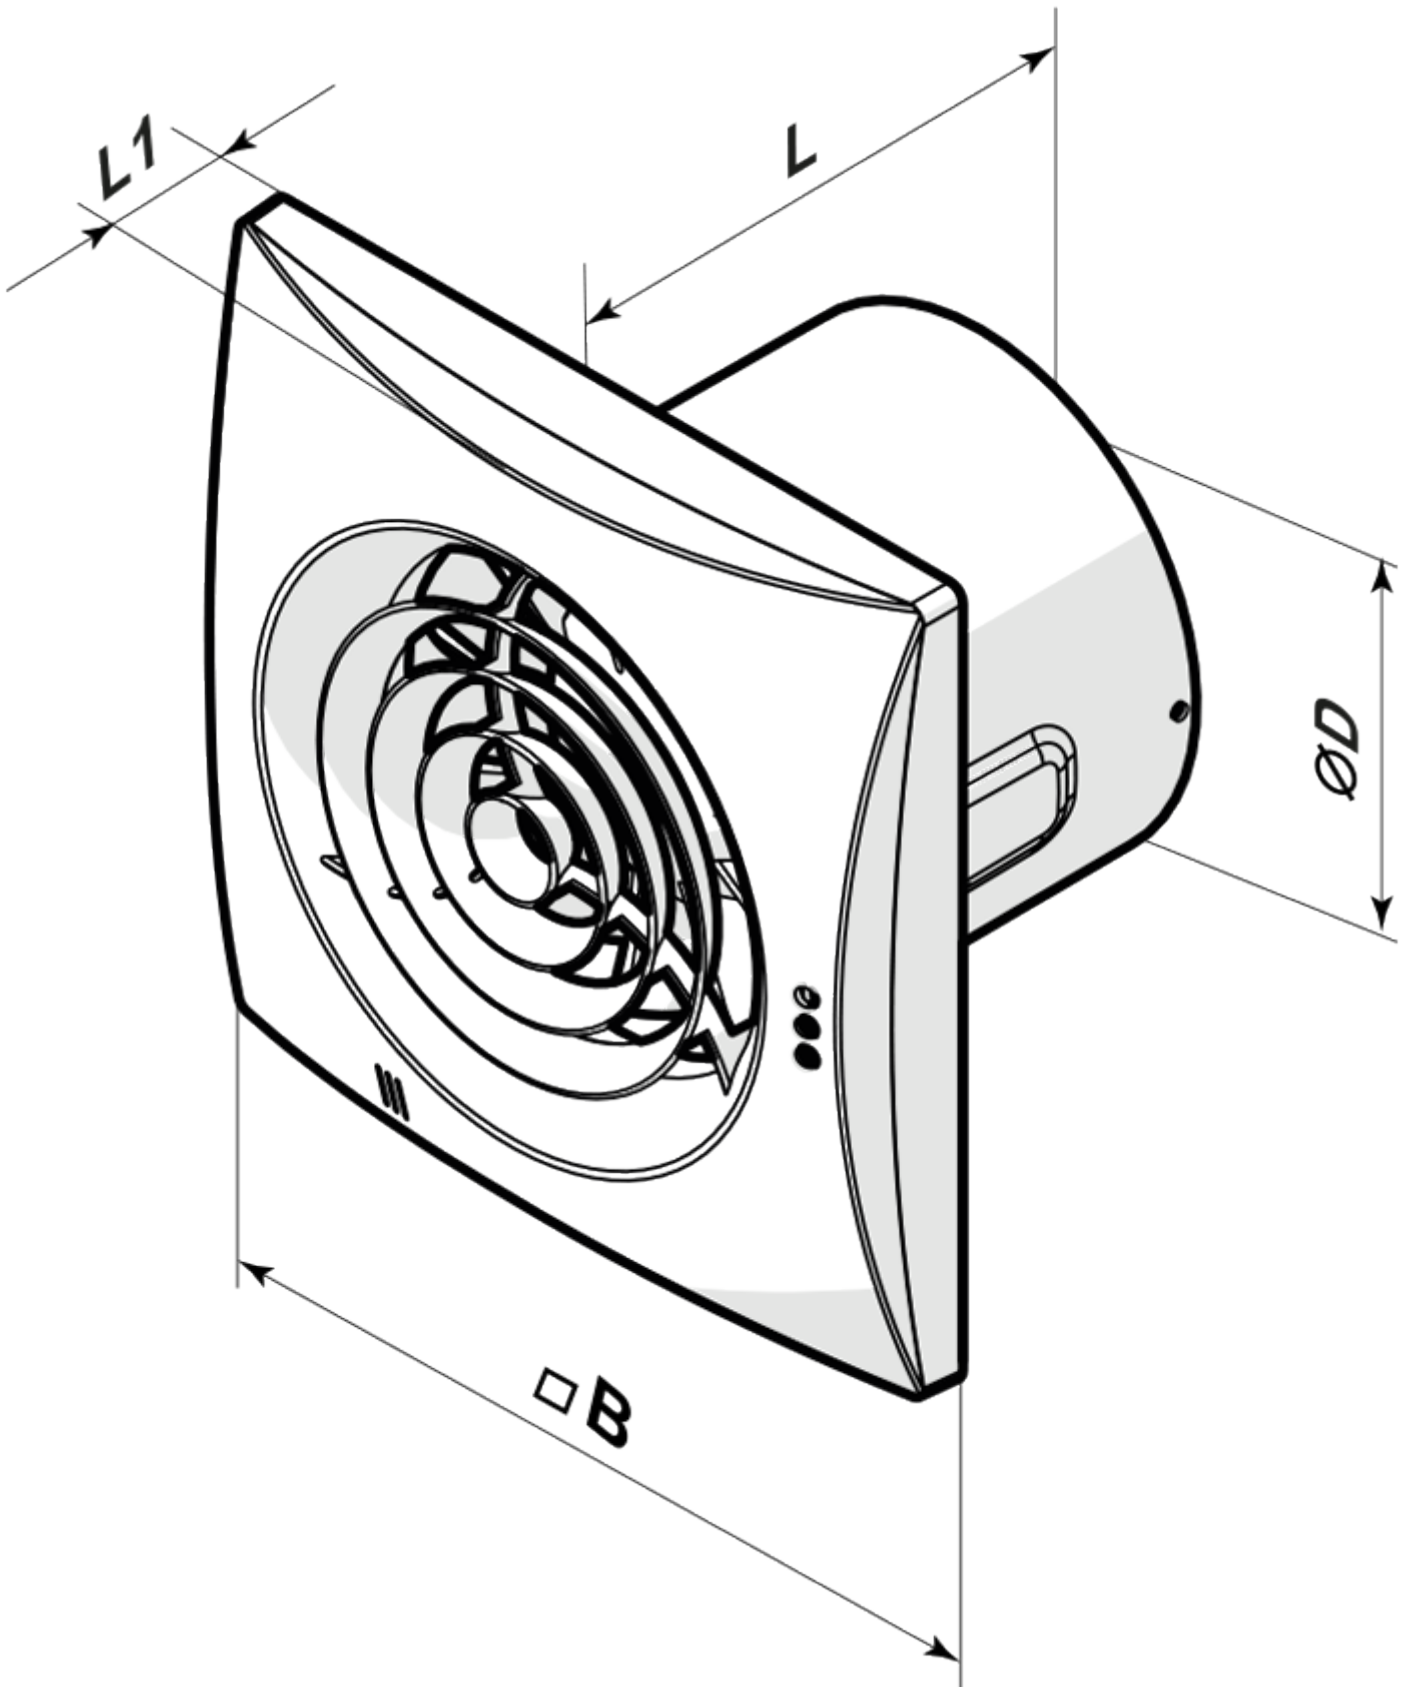

Quiet 150 V

Extra leise Axial-Abluftventilatoren mit geringem Stromverbrauch

- Max. Förderleistung: 315
- Schalldruckpegel LpA @ 3 m: 33
- Motortyp: AC
- Rückströmungsschutz: Backdraft damper
- Zugschnur

	Maßeinheit	Quiet 150 V	
Luftkanalgröße	mm	150	
Speed	-	2	
Versorgungsspannung min	V	220	
Versorgungsspannung max	V	240	
Frequenz der Netzversorgung	Hz	50/60	
Leistung	W	17	19
Stromaufnahme	A	0.08	0.09
Max. Förderleistung	m ³ /h	220	315
Schalldruckpegel LpA @ 3 m	dB(A)	28	33
Gewicht	kg	1.33	
Ambientlufttemperatur, min	°C	1	
Ambientlufttemperatur, max	°C	40	
Schutzart	-	IP45	

Abmessungen

ØD	B	H	L	L1
147.5	214	190	111	32

Ecodesign

Warenzeichen	Vents					
Modell	Quiet 150 V					
Specific energy consumption (SEC) (kWh/(m²/a))	Kalt		Durchschnittlich		Warm	
	-31.1	B	-14.7	E	-5.3	F
Typ des Lüftungsgeräts	Unidirectional					
Antriebsart	2-speed					
Art des Wärmerückgewinnungssystems	Keines					
Max. Luftvolumenstrom (m³/h)	315					
Elektrische Eingangsleistung (W)	19					
Bezugs-Luftvolumenstrom (m³/s)	0.061					
Specific power input (SPI) (W/(m³/h))	0.077					
Control typology	Manual control					
Maximum external leakage rates (%)	2.7					
Sound power level (dB(A))	48					
Angabe des Typs	RVU UVU					
The annual electricity consumption (AEC) (kWh/a)	Kalt		Durchschnittlich		Warm	
	97		97		97	
The annual heating saved (AHS) (kWh/a)	Kalt		Durchschnittlich		Warm	
	3355		1715		776	