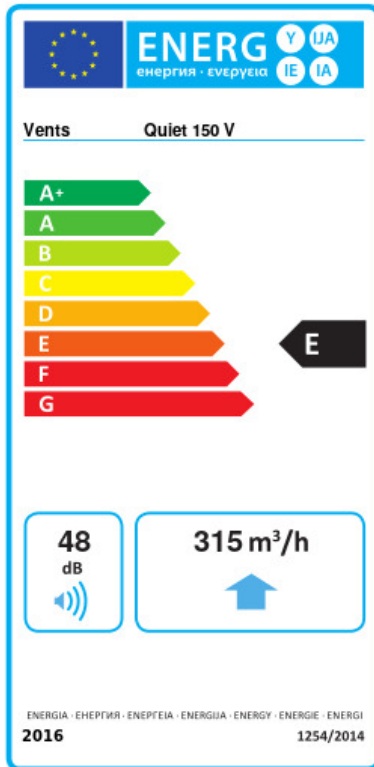

Quiet 150 V

Extra leise Axial-Abluftventilatoren mit geringem Stromverbrauch

- Max. Förderleistung: 315
- Schalldruckpegel LpA @ 3 m: 33
- Motortyp: AC
- Rückströmungsschutz: Backdraft damper
- Zugschnur

	Maßeinheit	Quiet 150 V	
Luftkanalgröße	mm	150	
Speed	-	2	
Versorgungsspannung min	V	220	
Versorgungsspannung max	V	240	
Frequenz der Netzversorgung	Hz	50/60	
Leistung	W	17	19
Stromaufnahme	A	0.08	0.09
Max. Förderleistung	m ³ /h	220	315
Schalldruckpegel LpA @ 3 m	dB(A)	28	33
Gewicht	kg	1.33	
Ambientlufttemperatur, min	°C	1	
Ambientlufttemperatur, max	°C	40	
Schutzart	-	IP45	

Abmessungen

ØD	B	H	L	L1
147.5	214	190	111	32

Ecodesign

Warenzeichen	Vents					
Modell	Quiet 150 V					
Specific energy consumption (SEC) (kWh/(m²/a))	Kalt		Durchschnittlich		Warm	
	-31.1	B	-14.7	E	-5.3	F
Typ des Lüftungsgeräts	Unidirectional					
Antriebsart	2-speed					
Art des Wärmerückgewinnungssystems	Keines					
Max. Luftvolumenstrom (m³/h)	315					
Elektrische Eingangsleistung (W)	19					
Bezugs-Luftvolumenstrom (m³/s)	0.061					
Specific power input (SPI) (W/(m³/h))	0.077					
Control typology	Manual control					
Maximum external leakage rates (%)	2.7					
Angabe des Typs	RVU UVU					
Sound power level (dB(A))	48					
The annual electricity consumption (AEC) (kWh/a)	Kalt		Durchschnittlich		Warm	
	97		97		97	
The annual heating saved (AHS) (kWh/a)	Kalt		Durchschnittlich		Warm	
	3355		1715		776	