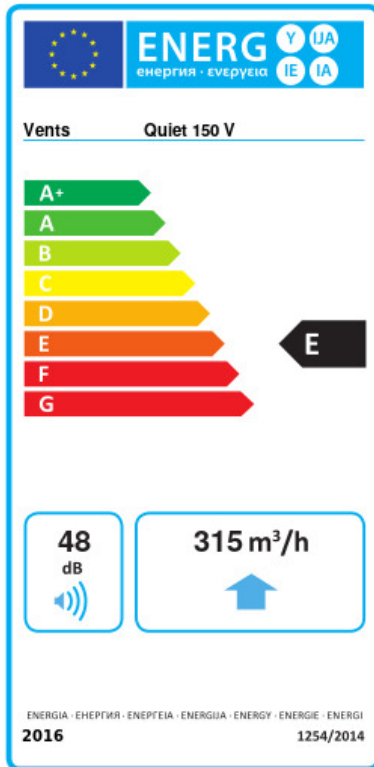

Quiet 150 V

Extra leise Axial-Abluftventilatoren mit geringem Stromverbrauch

- Max. Förderleistung: 315
- Schalldruckpegel LpA @ 3 m: 33
- Motortyp: AC
- Rückströmungsschutz: Backdraft damper
- Zugschnur

	Maßeinheit	Quiet 150 V	
Luftkanalgröße	mm	150	
Speed	-	2	
Versorgungsspannung min	V	220	
Versorgungsspannung max	V	240	
Frequenz der Netzversorgung	Hz	50/60	
Leistung	W	17	19
Stromaufnahme	A	0.08	0.09
Max. Förderleistung	m ³ /h	220	315
Schalldruckpegel LpA @ 3 m	dB(A)	28	33
Gewicht	kg	1.33	
Ambientlufttemperatur, min	°C	1	
Ambientlufttemperatur, max	°C	40	
Schutzart	-	IP45	

Abmessungen

ØD	B	H	L	L1
147.5	214	190	111	32

Ecodesign

Warenzeichen	Vents					
Modell	Quiet 150 V					
Specific energy consumption (SEC) (kWh/(m²/a))	Kalt		Durchschnittlich		Warm	
	-31.1	B	-14.7	E	-5.3	F
Typ des Lüftungsgeräts	Unidirectional					
Antriebsart	2-speed					
Art des Wärmerückgewinnungssystems	Keines					
Max. Luftvolumenstrom (m³/h)	315					
Elektrische Eingangsleistung (W)	19					
Bezugs-Luftvolumenstrom (m³/s)	0.061					
Specific power input (SPI) (W/(m³/h))	0.077					
Control typology	Manual control					
Maximum external leakage rates (%)	2.7					
Sound power level (dB(A))	48					
Angabe des Typs	RVU UVU					
The annual electricity consumption (AEC) (kWh/a)	Kalt		Durchschnittlich		Warm	
	97		97		97	
The annual heating saved (AHS) (kWh/a)	Kalt		Durchschnittlich		Warm	
	3355		1715		776	