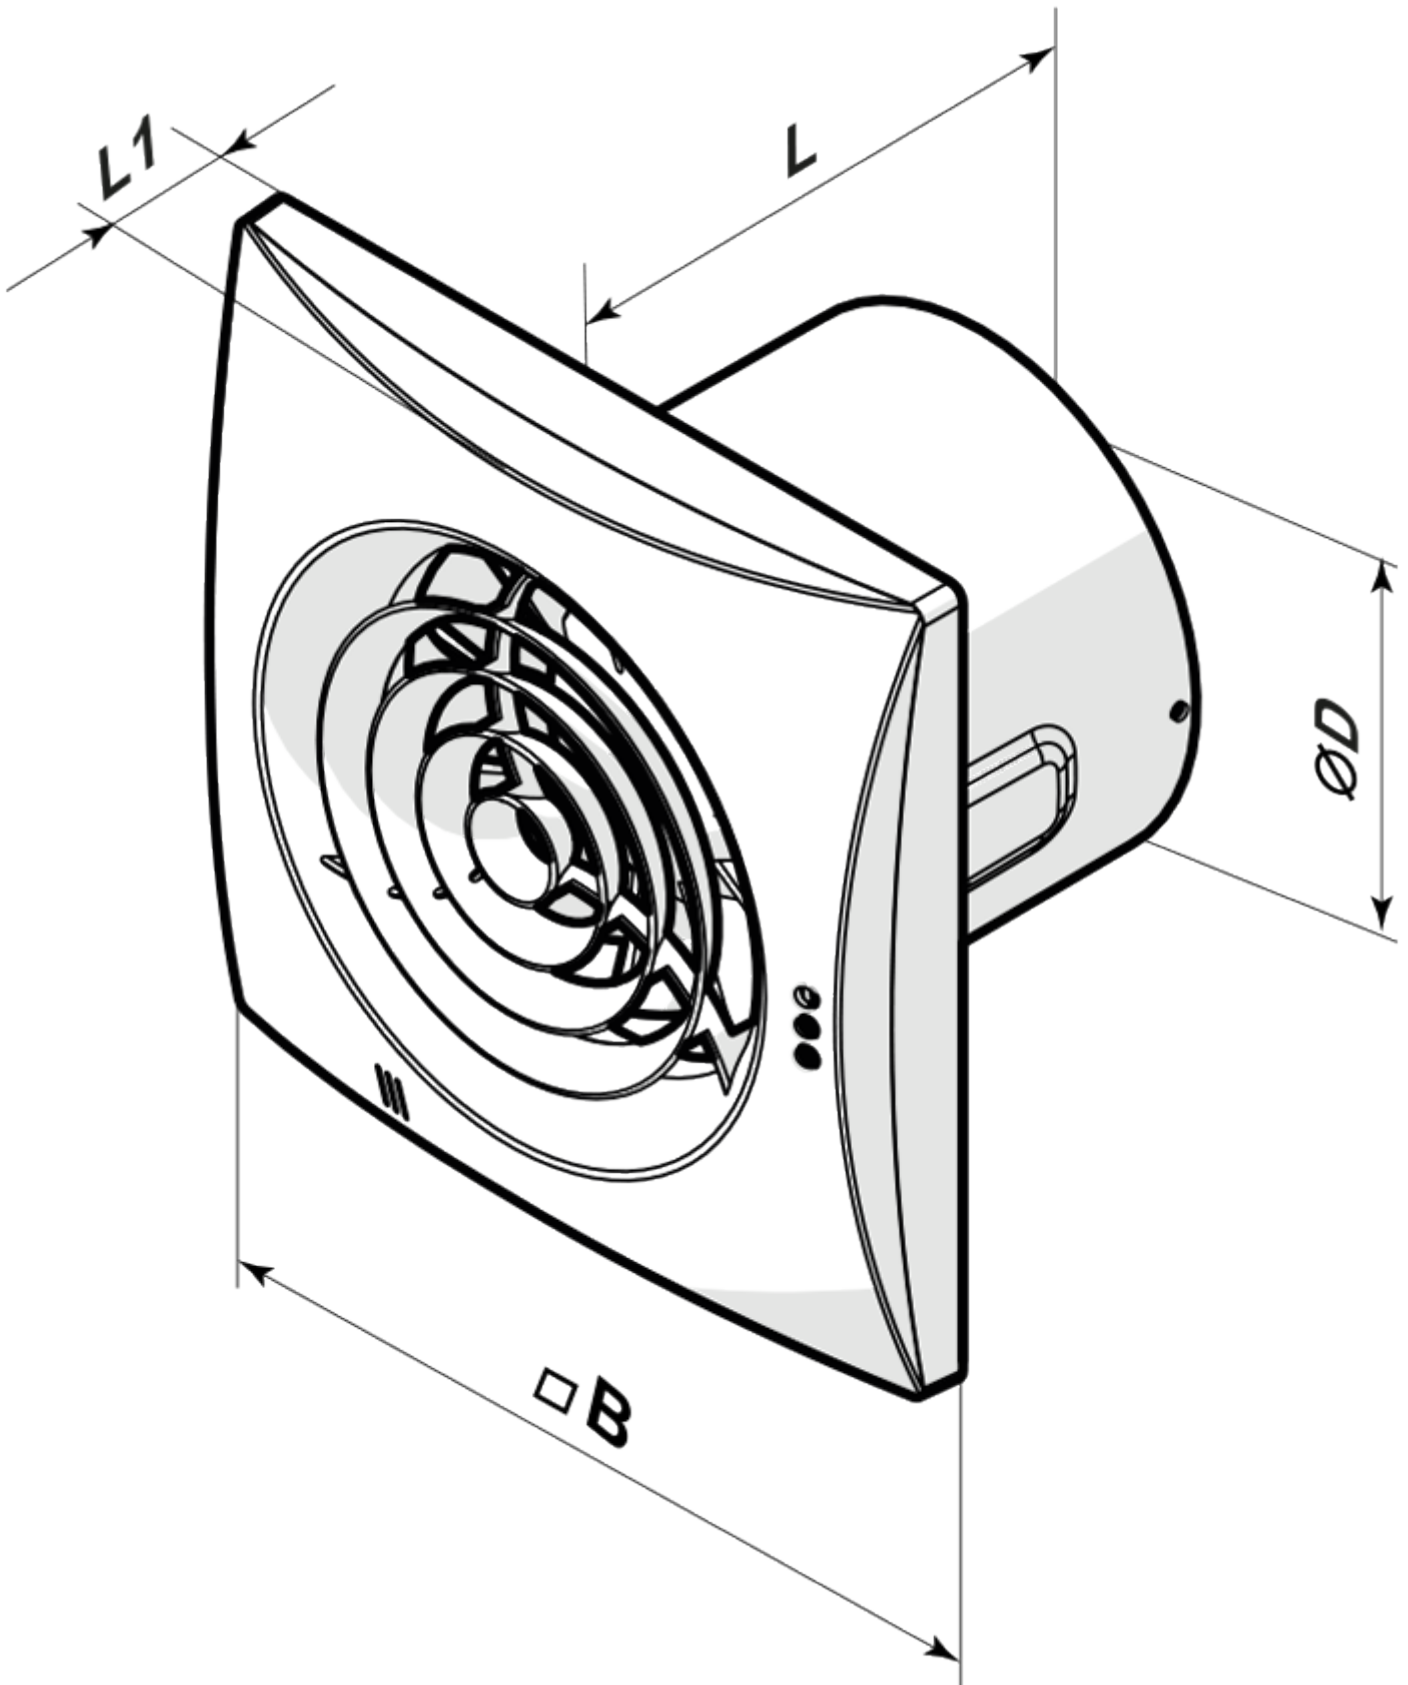

Quiet 150 VT

Extra leise Axial-Abluftventilatoren mit geringem Stromverbrauch

- Max. Förderleistung: 315
- Schalldruckpegel LpA @ 3 m: 33
- Motortyp: AC
- Rückströmungsschutz: Backdraft damper
- Zugschnur
- Timer: Nachlaufschalter

	Maßeinheit	Quiet 150 VT	
Luftkanalgröße	mm	150	
Speed	-	2	
Versorgungsspannung min	V	220	
Versorgungsspannung max	V	240	
Frequenz der Netzversorgung	Hz	50/60	
Leistung	W	17	19
Stromaufnahme	A	0.08	0.09
Max. Förderleistung	m ³ /h	220	315
Schalldruckpegel LpA @ 3 m	dB(A)	28	33
Gewicht	kg	1.33	
Ambientlufttemperatur, min	°C	1	
Ambientlufttemperatur, max	°C	40	
Schutzart	-	IP45	

Abmessungen

ØD	B	H	L	L1
147.5	214	190	111	32

Ecodesign

Warenzeichen	Vents					
Modell	Quiet 150 VT					
Specific energy consumption (SEC) (kWh/(m ² /a))	Kalt		Durchschnittlich		Warm	
	-34.4	A	-16.5	E	-6.2	F
Typ des Lüftungsgeräts	Unidirectional					
Antriebsart	2-speed					
Art des Wärmerückgewinnungssystems	Keines					
Max. Luftvolumenstrom (m ³ /h)	315					
Elektrische Eingangsleistung (W)	19					
Bezugs-Luftvolumenstrom (m ³ /s)	0.061					
Specific power input (SPI) (W/(m ³ /h))	0.077					
Control typology	Clock control					
Maximum external leakage rates (%)	2.7					
Sound power level (dB(A))	48					
Angabe des Typs	RVU UVU					
The annual electricity consumption (AEC) (kWh/a)	Kalt		Durchschnittlich		Warm	
	91		91		91	
The annual heating saved (AHS) (kWh/a)	Kalt		Durchschnittlich		Warm	
	3667		1874		848	