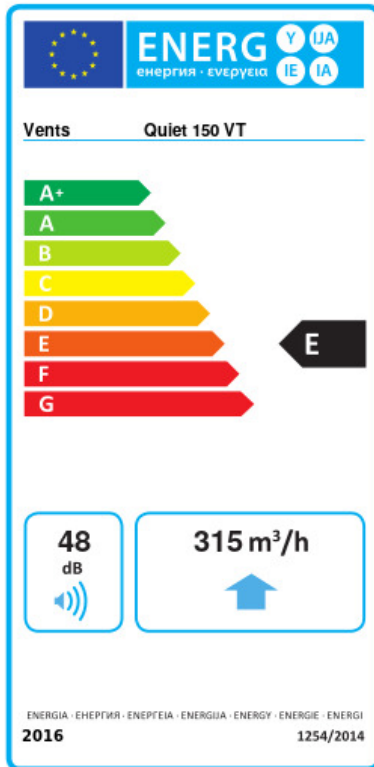

Quiet 150 VT

Extra leise Axial-Abluftventilatoren mit geringem Stromverbrauch

- Max. Förderleistung: 315
- Schalldruckpegel LpA @ 3 m: 33
- Motortyp: AC
- Rückströmungsschutz: Backdraft damper
- Zugschnur
- Timer: Nachlaufschalter

	Maßeinheit	Quiet 150 VT	
Luftkanalgröße	mm	150	
Speed	-	2	
Versorgungsspannung min	V	220	
Versorgungsspannung max	V	240	
Frequenz der Netzversorgung	Hz	50/60	
Leistung	W	17	19
Stromaufnahme	A	0.08	0.09
Max. Förderleistung	m ³ /h	220	315
Schalldruckpegel LpA @ 3 m	dB(A)	28	33
Gewicht	kg	1.33	
Ambientlufttemperatur, min	°C	1	
Ambientlufttemperatur, max	°C	40	
Schutzart	-	IP45	

Abmessungen

ØD	B	H	L	L1
147.5	214	190	111	32

Ecodesign

Warenzeichen	Vents					
Modell	Quiet 150 VT					
Specific energy consumption (SEC) (kWh/(m ² /a))	Kalt		Durchschnittlich		Warm	
	-34.4	A	-16.5	E	-6.2	F
Typ des Lüftungsgeräts	Unidirectional					
Antriebsart	2-speed					
Art des Wärmerückgewinnungssystems	Keines					
Max. Luftvolumenstrom (m ³ /h)	315					
Elektrische Eingangsleistung (W)	19					
Bezugs-Luftvolumenstrom (m ³ /s)	0.061					
Specific power input (SPI) (W/(m ³ /h))	0.077					
Control typology	Clock control					
Maximum external leakage rates (%)	2.7					
Sound power level (dB(A))	48					
Angabe des Typs	RVU UVU					
The annual electricity consumption (AEC) (kWh/a)	Kalt		Durchschnittlich		Warm	
	91		91		91	
The annual heating saved (AHS) (kWh/a)	Kalt		Durchschnittlich		Warm	
	3667		1874		848	