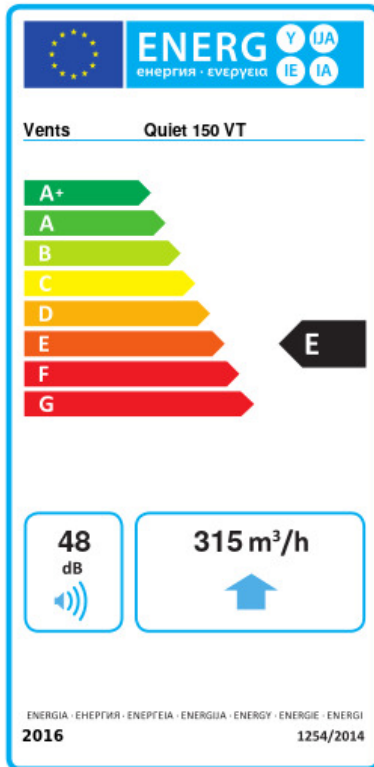

Quiet 150 VT

Extra leise Axial-Abluftventilatoren mit geringem Stromverbrauch

- Max. Förderleistung: 315
- Schalldruckpegel LpA @ 3 m: 33
- Motortyp: AC
- Rückströmungsschutz: Backdraft damper
- Zugschnur
- Timer: Nachlaufschalter

	Maßeinheit	Quiet 150 VT	
Luftkanalgröße	mm	150	
Speed	-	2	
Versorgungsspannung min	V	220	
Versorgungsspannung max	V	240	
Frequenz der Netzversorgung	Hz	50/60	
Leistung	W	17	19
Stromaufnahme	A	0.08	0.09
Max. Förderleistung	m ³ /h	220	315
Schalldruckpegel LpA @ 3 m	dB(A)	28	33
Gewicht	kg	1.33	
Ambientlufttemperatur, min	°C	1	
Ambientlufttemperatur, max	°C	40	
Schutzart	-	IP45	

Abmessungen

ØD	B	H	L	L1
147.5	214	190	111	32

Ecodesign

Warenzeichen	Vents					
Modell	Quiet 150 VT					
Specific energy consumption (SEC) (kWh/(m²/a))	Kalt		Durchschnittlich		Warm	
	-34.4	A	-16.5	E	-6.2	F
Typ des Lüftungsgeräts	Unidirectional					
Antriebsart	2-speed					
Art des Wärmerückgewinnungssystems	Keines					
Max. Luftvolumenstrom (m³/h)	315					
Elektrische Eingangsleistung (W)	19					
Bezugs-Luftvolumenstrom (m³/s)	0.061					
Specific power input (SPI) (W/(m³/h))	0.077					
Control typology	Clock control					
Maximum external leakage rates (%)	2.7					
Angabe des Typs	RVU UVU					
Sound power level (dB(A))	48					
The annual electricity consumption (AEC) (kWh/a)	Kalt		Durchschnittlich		Warm	
	91		91		91	
The annual heating saved (AHS) (kWh/a)	Kalt		Durchschnittlich		Warm	
	3667		1874		848	