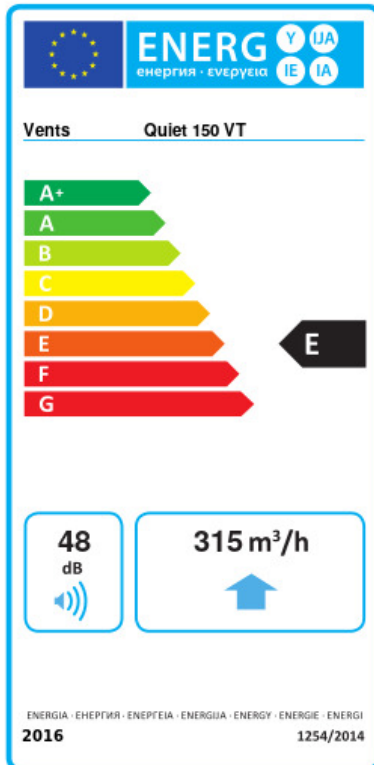

Quiet 150 VT

Extra leise Axial-Abluftventilatoren mit geringem Stromverbrauch

- Max. Förderleistung: 315
- Schalldruckpegel LpA @ 3 m: 33
- Motortyp: AC
- Rückströmungsschutz: Backdraft damper
- Zugschnur
- Timer: Nachlaufschalter

	Maßeinheit	Quiet 150 VT	
Luftkanalgröße	mm	150	
Speed	-	2	
Versorgungsspannung min	V	220	
Versorgungsspannung max	V	240	
Frequenz der Netzversorgung	Hz	50/60	
Leistung	W	17	19
Stromaufnahme	A	0.08	0.09
Max. Förderleistung	m ³ /h	220	315
Schalldruckpegel LpA @ 3 m	dB(A)	28	33
Gewicht	kg	1.33	
Ambientlufttemperatur, min	°C	1	
Ambientlufttemperatur, max	°C	40	
Schutzart	-	IP45	

Abmessungen

ØD	B	H	L	L1
147.5	214	190	111	32

Ecodesign

Warenzeichen	Vents					
Modell	Quiet 150 VT					
Specific energy consumption (SEC) (kWh/(m ² /a))	Kalt		Durchschnittlich		Warm	
	-34.4	A	-16.5	E	-6.2	F
Typ des Lüftungsgeräts	Unidirectional					
Antriebsart	2-speed					
Art des Wärmerückgewinnungssystems	Keines					
Max. Luftvolumenstrom (m ³ /h)	315					
Elektrische Eingangsleistung (W)	19					
Bezugs-Luftvolumenstrom (m ³ /s)	0.061					
Specific power input (SPI) (W/(m ³ /h))	0.077					
Control typology	Clock control					
Maximum external leakage rates (%)	2.7					
Angabe des Typs	RVU UVU					
Sound power level (dB(A))	48					
The annual electricity consumption (AEC) (kWh/a)	Kalt		Durchschnittlich		Warm	
	91		91		91	
The annual heating saved (AHS) (kWh/a)	Kalt		Durchschnittlich		Warm	
	3667		1874		848	