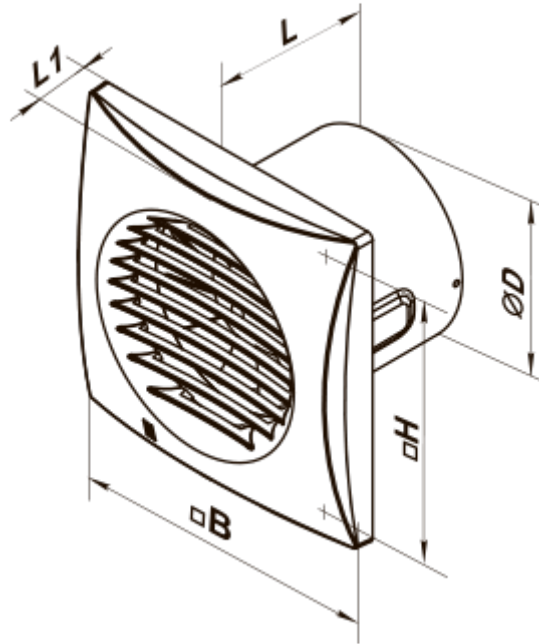

Quiet-Mild 100 DC TP

Extra leise Axial-Abluftventilatoren mit geringem Stromverbrauch, ausgestattet mit DC-Motoren

- Max. Förderleistung: 101
- Schalldruckpegel LpA @ 3 m: 27
- Motortyp: DC
- Gehäusematerial: Kunststoff
- Rückströmungsschutz: Backdraft damper
- Bewegungssensor
- Timer: Nachlaufschalter

	Maßeinheit	Quiet-Mild 100 DC TP	
Luftkanalgröße	mm	100	
Speed	-	2	
Versorgungsspannung min	V	220	
Versorgungsspannung max	V	240	
Frequenz der Netzversorgung	Hz	50/60	
Leistung	W	1.5	3.5
Stromaufnahme	A	0.063	0.137
Max. Förderleistung	m ³ /h	70	101
Drehzahl	-	1850	2650
Schalldruckpegel LpA @ 3 m	dB(A)	22	27
Gewicht	kg	0.55	
Ambientlufttemperatur, min	°C	1	
Ambientlufttemperatur, max	°C	40	
Schutzart	-	IP45	

Abmessungen

ØD	B	H	L	L1
99	158	136	81	26

Zubehör

Flansche

Produktname	Foto	Beschreibung
FO_100		Das Fensterflansch ist einsetzbar für alle VENTS Lüfter, außer VKO, VKO1, iFan, Quiet, MAO, CF