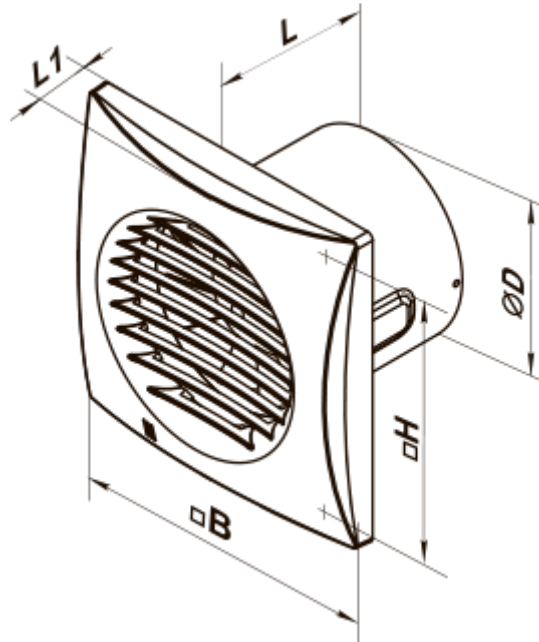

# Quiet-Mild 100 DC TP

Erneuerte Version der geräuscharmen Axialventilatoren mit DC-Motor und einem niedrigen Energiebedarf

- Max. Förderleistung: 101
- Schalldruckpegel LpA @ 3 m: 27
- Motortyp: DC
- Gehäusematerial: Plastic
- Rückströmungsschutz: Backdraft damper
- Bewegungssensor
- Timer: Turn off timer

	Maßeinheit	Quiet-Mild 100 DC TP	
Luftkanalgröße	mm	100	
Speed	-	2	
Versorgungsspannung min	V	220	
Versorgungsspannung max	V	240	
Frequenz der Netzversorgung	Hz	50/60	
Leistung	W	1.5	3.5
Stromaufnahme	A	0.063	0.137
Max. Förderleistung	m <sup>3</sup> /h	70	101
Drehzahl	-	1850	2650
Schalldruckpegel LpA @ 3 m	dB(A)	22	27
Gewicht	kg	0.55	
Ambientlufttemperatur, min	°C	1	
Ambientlufttemperatur, max	°C	40	
Schutzart	-	IP45	

## Abmessungen

ØD	B	H	L	L1
99	158	136	81	26