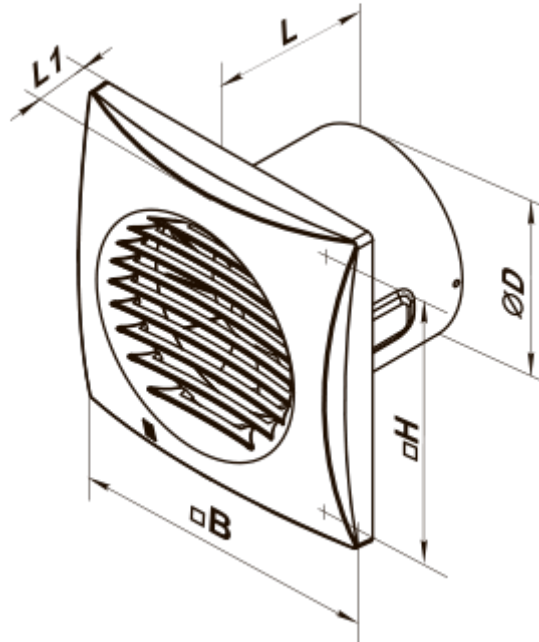

Quiet-Mild 100 DC TP

Erneuerte Version der geräuscharmen Axialventilatoren mit DC-Motor und einem niedrigen Energiebedarf

- Max. Förderleistung: 101
- Schalldruckpegel LpA @ 3 m: 27
- Motortyp: DC
- Gehäusematerial: Plastic
- Rückströmungsschutz: Backdraft damper
- Bewegungssensor
- Timer: Turn off timer

	Maßeinheit	Quiet-Mild 100 DC TP	
Luftkanalgröße	mm	100	
Speed	-	2	
Versorgungsspannung min	V	220	
Versorgungsspannung max	V	240	
Frequenz der Netzversorgung	Hz	50/60	
Leistung	W	1.5	3.5
Stromaufnahme	A	0.063	0.137
Max. Förderleistung	m ³ /h	70	101
Drehzahl	-	1850	2650
Schalldruckpegel LpA @ 3 m	dB(A)	22	27
Gewicht	kg	0.55	
Ambientlufttemperatur, min	°C	1	
Ambientlufttemperatur, max	°C	40	
Schutzart	-	IP45	

Abmessungen

ØD	B	H	L	L1
99	158	136	81	26

Zubehör

Küchenabzugshaube

Produktname	Foto	Beschreibung
FO_100		Das Fensterflansch ist einsetzbar für alle VENTS Lüfter, außer VKO, VKO1, iFan, Quiet, MAO, CF