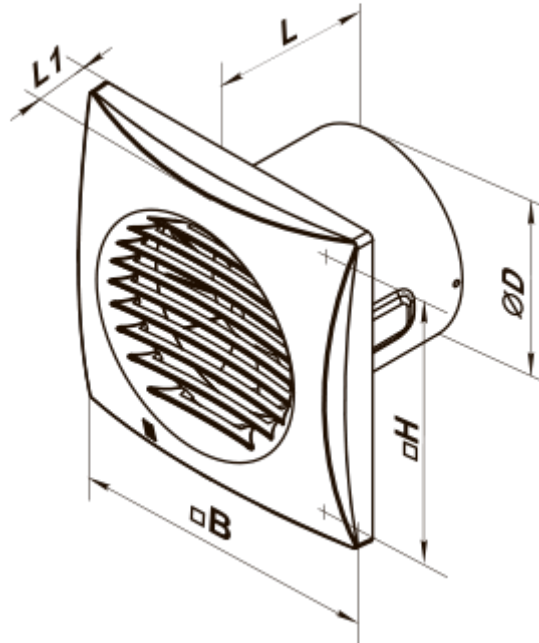

Quiet-Mild 100 DC VT

Extra leise Axial-Abluftventilatoren mit geringem Stromverbrauch, ausgestattet mit DC-Motoren

- Max. Förderleistung: 101
- Schalldruckpegel LpA @ 3 m: 27
- Motortyp: DC
- Gehäusematerial: Kunststoff
- Rückströmungsschutz: Backdraft damper
- Zugschnur
- Timer: Nachlaufschalter

	Maßeinheit	Quiet-Mild 100 DC VT	
Luftkanalgröße	mm	100	
Speed	-	2	
Versorgungsspannung min	V	220	
Versorgungsspannung max	V	240	
Frequenz der Netzversorgung	Hz	50/60	
Leistung	W	1.5	3.5
Stromaufnahme	A	0.063	0.137
Max. Förderleistung	m ³ /h	70	101
Drehzahl	-	1850	2650
Schalldruckpegel LpA @ 3 m	dB(A)	22	27
Gewicht	kg	0.55	
Ambientlufttemperatur, min	°C	1	
Ambientlufttemperatur, max	°C	40	
Schutzart	-	IP45	

Abmessungen

ØD	B	H	L	L1
99	158	136	81	26

Zubehör

Flansche

Produktname	Foto	Beschreibung
FO_100		Das Fensterflansch ist einsetzbar für alle VENTS Lüfter, außer VKO, VKO1, iFan, Quiet, MAO, CF