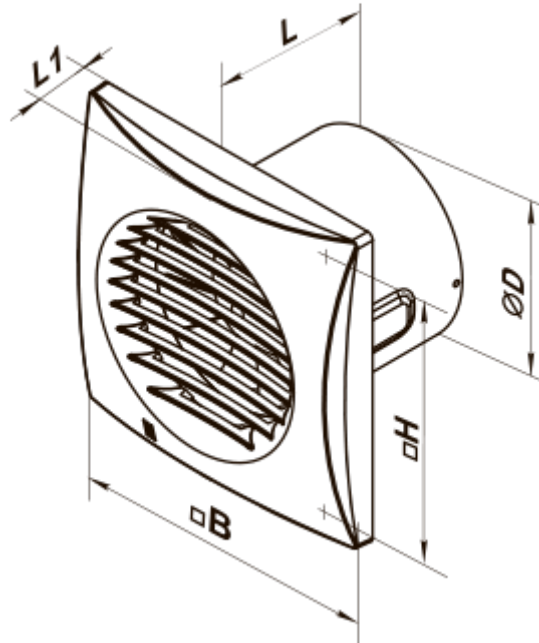

Quiet-Mild 100 DC VTH

Extra leise Axial-Abluftventilatoren mit geringem Stromverbrauch, ausgestattet mit DC-Motoren

- Max. Förderleistung: 101
- Schalldruckpegel LpA @ 3 m: 27
- Motortyp: DC
- Gehäusematerial: Kunststoff
- Rückströmungsschutz: Backdraft damper
- Zugschnur
- Feuchtigkeitssensor
- Timer: Nachlaufschalter

	Maßeinheit	Quiet-Mild 100 DC VTH	
Luftkanalgröße	mm	100	
Speed	-	2	
Versorgungsspannung min	V	220	
Versorgungsspannung max	V	240	
Frequenz der Netzversorgung	Hz	50/60	
Leistung	W	1.5	3.5
Stromaufnahme	A	0.063	0.137
Max. Förderleistung	m ³ /h	70	101
Drehzahl	-	1850	2650
Schalldruckpegel LpA @ 3 m	dB(A)	22	27
Gewicht	kg	0.55	
Ambientlufttemperatur, min	°C	1	
Ambientlufttemperatur, max	°C	40	
Schutzart	-	IP45	

Abmessungen

ØD	B	H	L	L1
99	158	136	81	26

Zubehör

Flansche

Produktname	Foto	Beschreibung
FO_100		Das Fensterflansch ist einsetzbar für alle VENTS Lüfter, außer VKO, VKO1, iFan, Quiet, MAO, CF