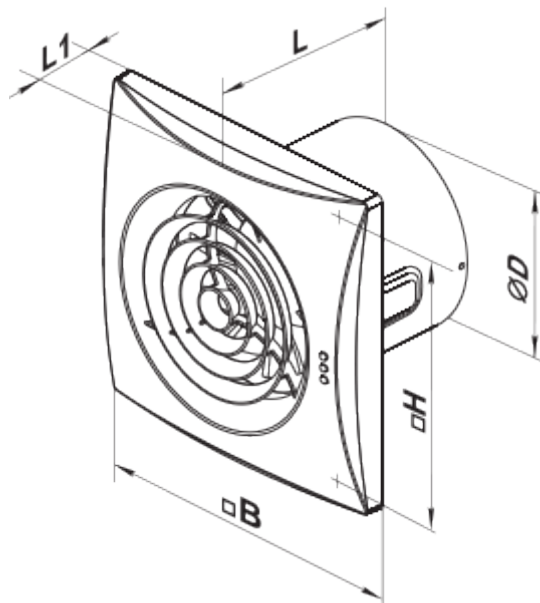

- Max. Förderleistung: 185
- Schalldruckpegel LpA @ 3 m: 32
- Motortyp: AC
- Gehäusematerial: Plastic
- Rückströmungsschutz: Backdraft damper

	Maßeinheit	Quiet-Mild 125
Luftkanalgröße	mm	125
Speed	-	1
Versorgungsspannung min	V	220
Versorgungsspannung max	V	240
Frequenz der Netzversorgung	Hz	50
Leistung	W	17
Stromaufnahme	A	0.11
Max. Förderleistung	m <sup>3</sup> /h	185
Schalldruckpegel LpA @ 3 m	dB(A)	32
Gewicht	kg	0.78
Ambientlufttemperatur, min	°C	1
Ambientlufttemperatur, max	°C	40
Schutzart	-	IP45
ErP-Konformität	-	2016
Kalt - Spezifischer Energieverbrauch (SEV)	kWh/(m <sup>2</sup> /a)	30.7
SEV-Klasse Kalt	-	B
Durchschnittlich - Spezifischer Energieverbrauch (SEV)	kWh/(m <sup>2</sup> /a)	14.3
SEV-Klasse Durchschnittlich	-	E
Warm - Spezifischer Energieverbrauch (SEV)	kWh/(m <sup>2</sup> /a)	4.9
SEV-Klasse Warm	-	F
Unit category	-	RVU

## Abmessungen

ØD	B	H	L	L1
123.5	182	158	91	27