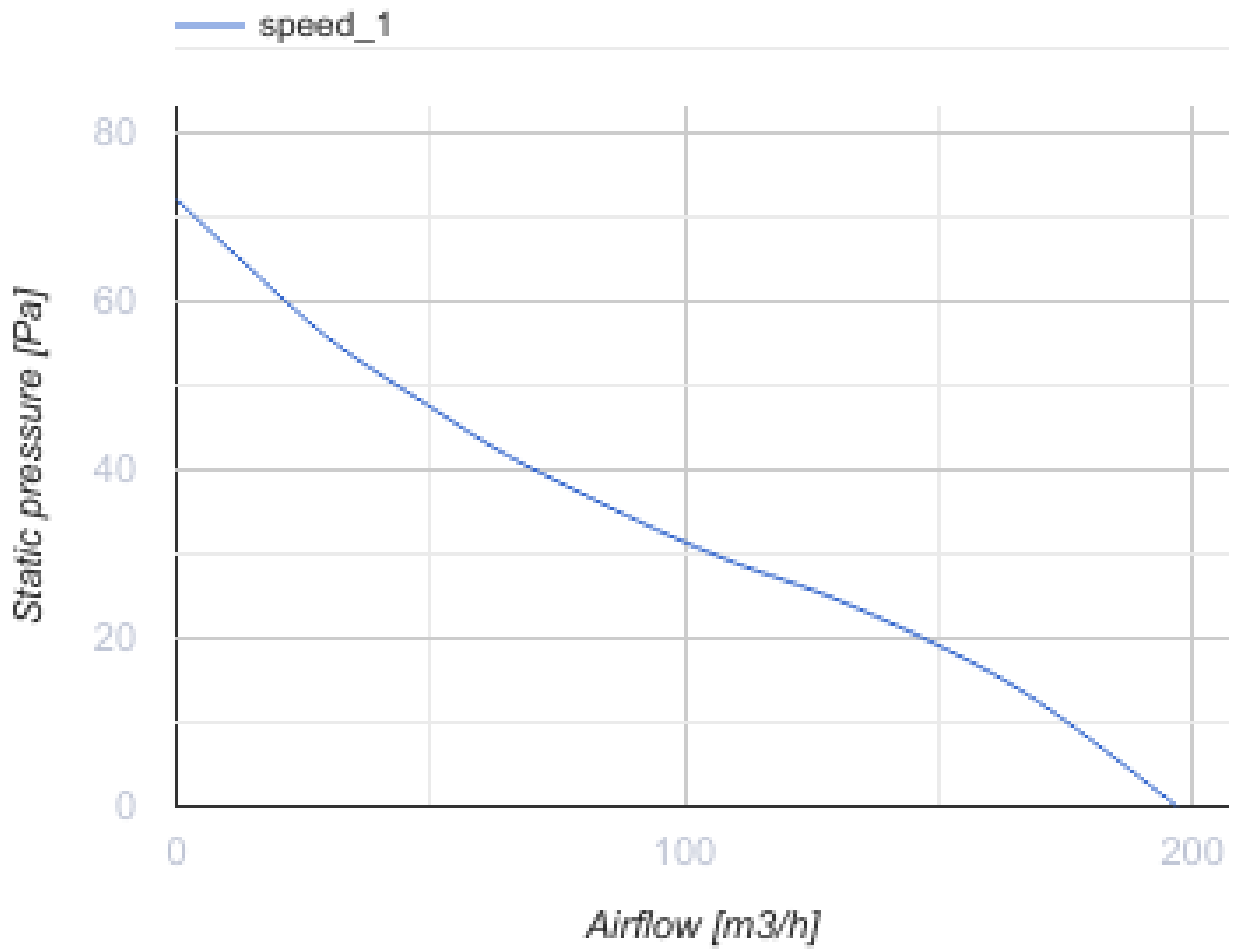

Quietline-k 125

Axiale extra leise Rohrventilatoren mit geringem Stromverbrauch

- Max. Förderleistung: 197
- Schalldruckpegel LpA @ 3 m: 32
- Motortyp: AC
- Rückströmungsschutz: Backdraft damper

	Maßeinheit	Quietline-k 125
Luftkanalgröße	mm	125
Speed	-	1
Versorgungsspannung min	V	220
Versorgungsspannung max	V	240
Frequenz der Netzversorgung	Hz	50
Leistung	W	13
Stromaufnahme	A	0.085
Max. Förderleistung	m ³ /h	197
Schalldruckpegel LpA @ 3 m	dB(A)	32
Gewicht	kg	0.75
Ambientlufttemperatur, min	°C	1
Ambientlufttemperatur, max	°C	40
Schutzart	-	IPX4

Abmessungen

L	ØD	k
161.5	125	53.5