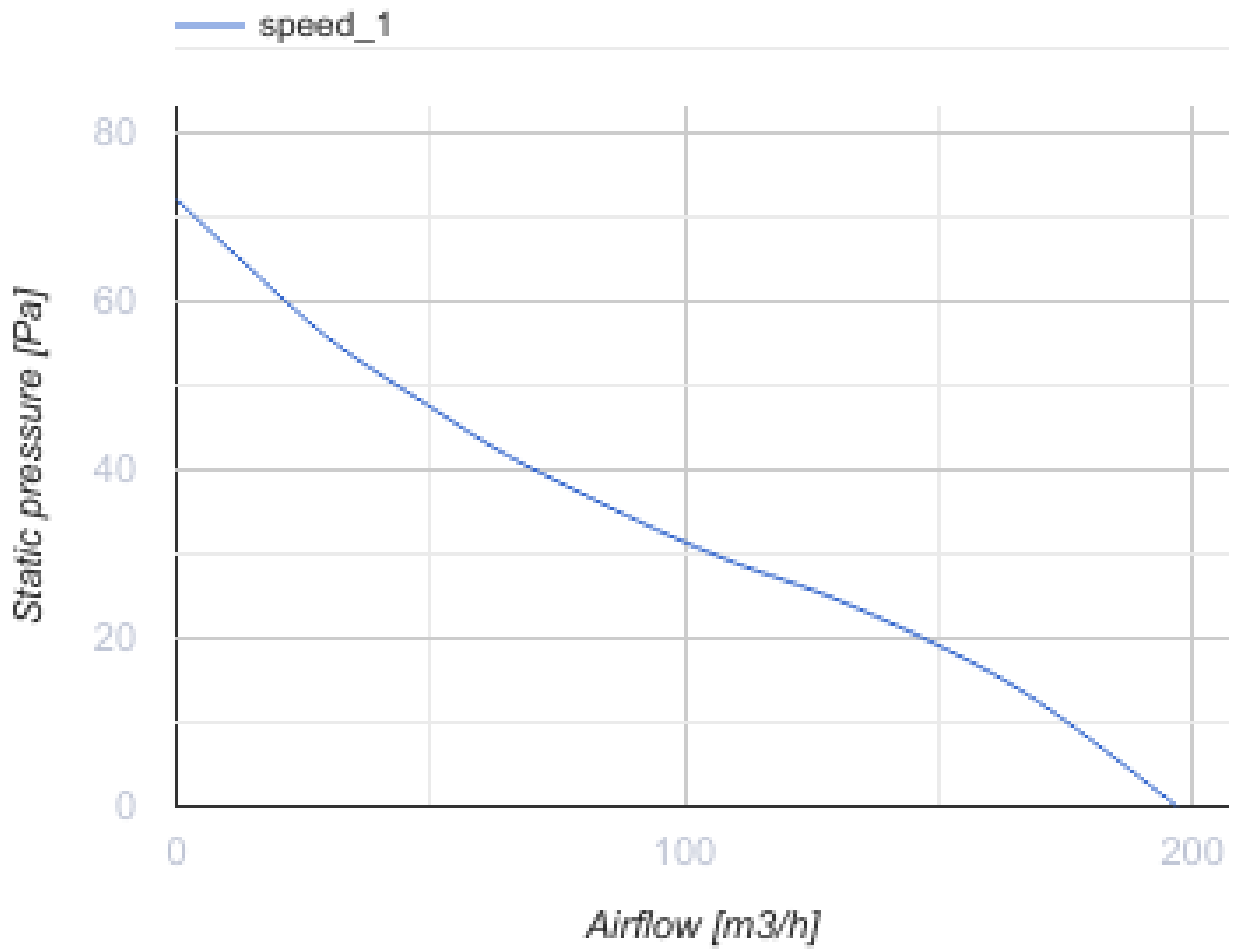

# Quietline-k 125

Axiale extra leise Rohrventilatoren mit geringem Stromverbrauch

- Max. Förderleistung: 197
- Schalldruckpegel LpA @ 3 m: 32
- Motortyp: AC
- Rückströmungsschutz: Backdraft damper

	Maßeinheit	Quietline-k 125
Luftkanalgröße	mm	125
Speed	-	1
Versorgungsspannung min	V	220
Versorgungsspannung max	V	240
Frequenz der Netzversorgung	Hz	50
Leistung	W	13
Stromaufnahme	A	0.085
Max. Förderleistung	m <sup>3</sup> /h	197
Schalldruckpegel LpA @ 3 m	dB(A)	32
Gewicht	kg	0.75
Ambientlufttemperatur, min	°C	1
Ambientlufttemperatur, max	°C	40
Schutzart	-	IPX4

### Abmessungen

L	ØD	k
161.5	125	53.5