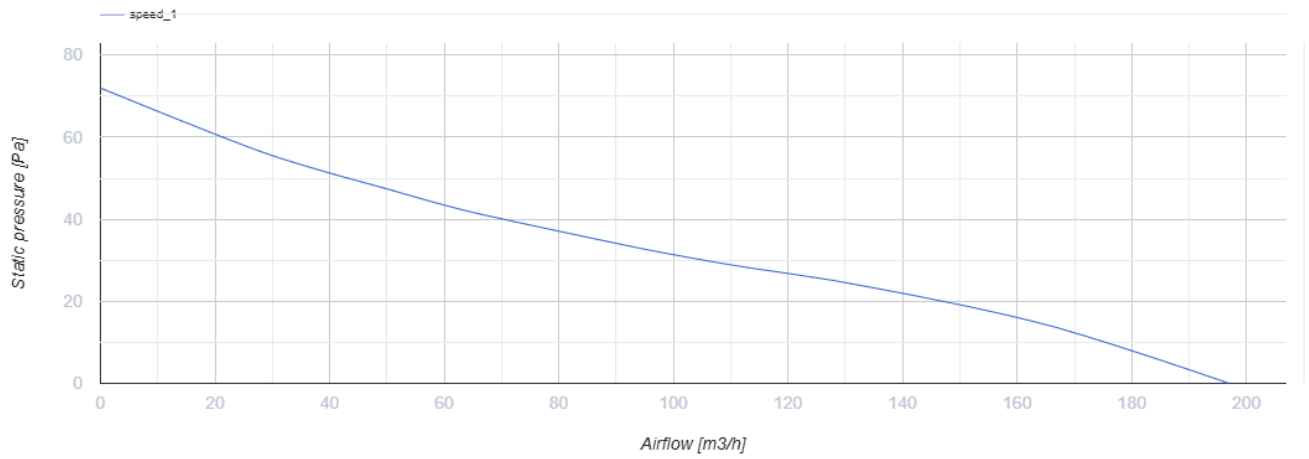

# Quietline-k 125

Axiale extra leise Rohrventilatoren mit geringem Stromverbrauch

- Max. Förderleistung: 197
- Schalldruckpegel LpA @ 3 m: 32
- Motortyp: AC
- Rückströmungsschutz: Backdraft damper

	Maßeinheit	Quietline-k 125
Luftkanalgröße	mm	125
Speed	-	1
Versorgungsspannung min	V	220
Versorgungsspannung max	V	240
Frequenz der Netzversorgung	Hz	50
Leistung	W	13
Stromaufnahme	A	0.085
Max. Förderleistung	m <sup>3</sup> /h	197
Schalldruckpegel LpA @ 3 m	dB(A)	32
Gewicht	kg	0.75
Ambientlufttemperatur, min	°C	1
Ambientlufttemperatur, max	°C	40
Schutzart	-	IPX4

## Abmessungen

L	ØD	k
161.5	125	53.5